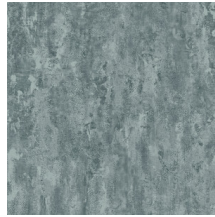

Kleuren (16)

70520

70521

70522

70523

70524

70525

70526

70527

70528

70529

70530

70531

70532

70533

70534

70535

View

← 90 cm (35,43") →

Meer informatie? [Klik hier](#)

Bestel stalen, bereken hoeveelheden, bekijk instructievideo's, download technische informatie en meer:
www.arte-international.com

ARTE®

wallcoverings for the ultimate in refinement