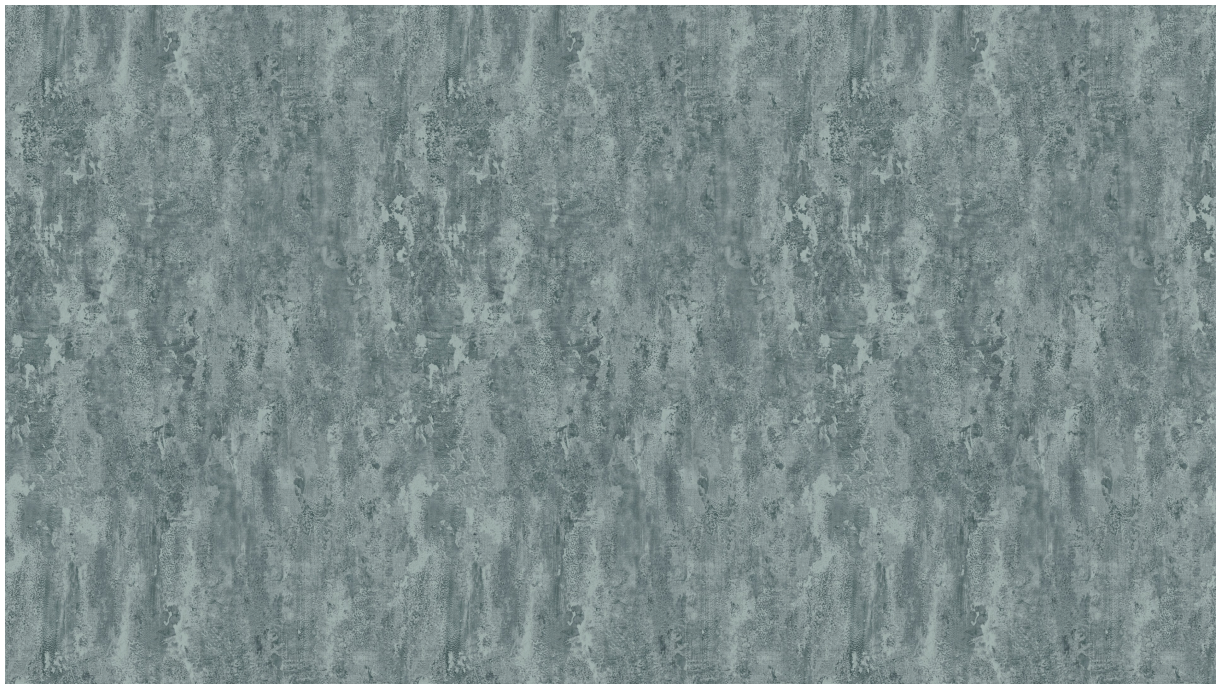

Kleuren (16)

70520

70521

70522

70523

70524

70525

70526

70527

70528

70529

70530

70531

70532

70533

70534

70535

View

← 90 cm (35,43") →

Meer informatie? [Klik hier](#)

Bestel stalen, bereken hoeveelheden, bekijk instructievideo's, download technische informatie en meer:
www.arte-international.com

ARTE®

wallcoverings for the ultimate in refinement