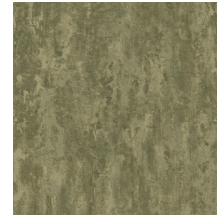

Kleuren (16)

70520

70521

70522

70523

70524

70525

70526

70527

70528

70529

70530

70531

70532

70533

70534

70535

View

← 90 cm (35,43") →

Meer informatie? [Klik hier](#)

Bestel stalen, bereken hoeveelheden, bekijk instructievideo's, download technische informatie en meer:
www.arte-international.com

ARTE®

wallcoverings for the ultimate in refinement