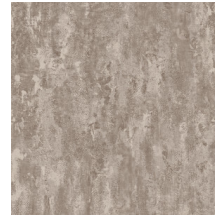

Kleuren (16)

70520

70521

70522

70523

70524

70525

70526

70527

70528

70529

70530

70531

70532

70533

70534

70535

View

← 90 cm (35,43") →

Meer informatie? [Klik hier](#)

Bestel stalen, bereken hoeveelheden, bekijk instructievideo's, download technische informatie en meer:
www.arte-international.com

ARTE®

wallcoverings for the ultimate in refinement