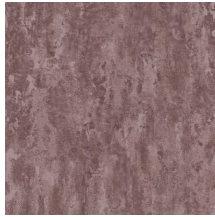

Kleuren (16)

70520