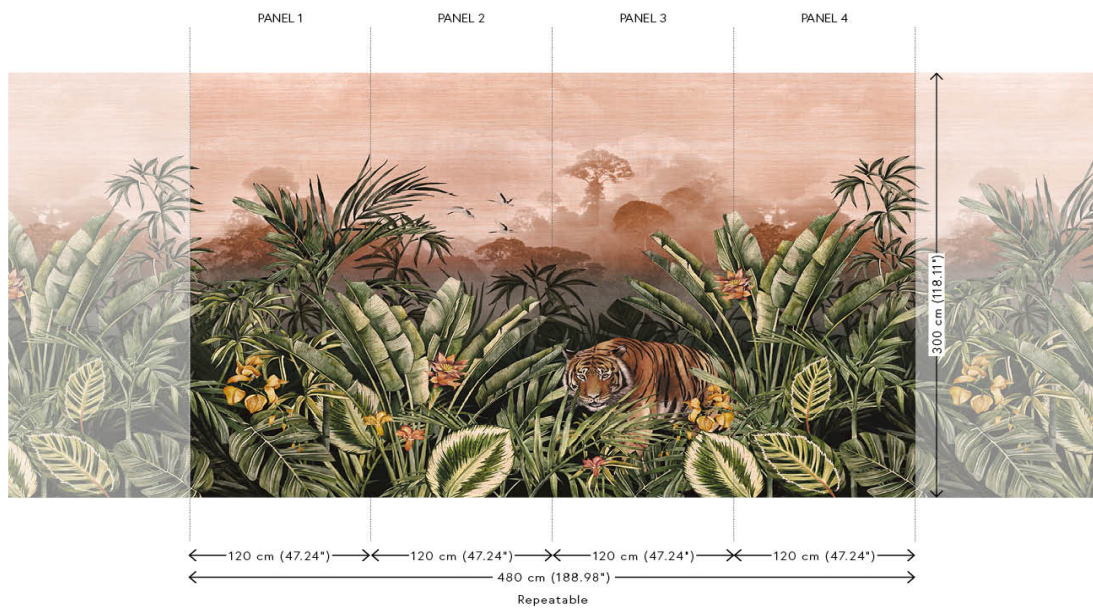

Technische specificaties

Referentie	<u>72000</u>
Samenstelling	Textielmuurbekleding op vlies
Beschrijving	Een levensechte jungle scenery, geprint op een echt textiel met een natuurlijke look en een subtiele, gouden ondergrond
Afmetingen	Panorama van 480 cm x 300 cm = 14,4 m ²
Opmerking	Het panorama 'Silk Road Garden' is samengesteld uit 4 afzonderlijke panelen, die niet apart besteld kunnen worden. 72000 (met Bengal Tiger) en 72001 (zonder Bengal Tiger) kunnen niet onderling gecombineerd worden
Lijm	Arte Clearpro of een dispersielijm van goede kwaliteit
Hoe verlijmen	Muur inlijmen
Lichtbestendigheid	Goed lichtbestendig
Hoe verwijderen	Volledig droog verwijderbaar
Brandnorm EU	B-s1, d0
Brandnorm VS	Class A
Onderhoud	Tijdens de plaatsing zeer licht afwasbaar (natte lijm afdeppen)

Kleuren (2)

72000

72001

View

Meer informatie? [Klik hier](#)

Bestel stalen, bereken hoeveelheden, bekijk instructievideo's, download technische informatie en meer:
www.arte-international.com

ARTE®

wallcoverings for the ultimate in refinement