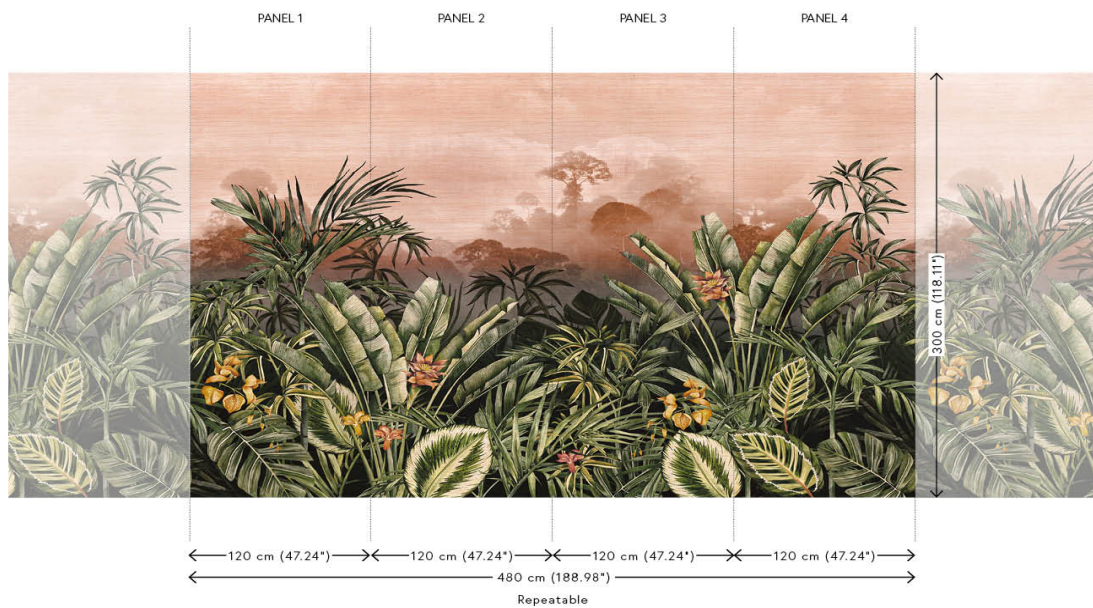

Technische specificaties

Referentie	<u>72001</u>
Samenstelling	Textielmuurbekleding op vlies
Beschrijving	Een levensechte jungle scenery, geprint op een echt textiel met een natuurlijke look en een subtiele, gouden ondergrond
Afmetingen	Panorama van 480 cm x 300 cm = 14,4 m ²
Opmerking	Het panorama 'Silk Road Garden' is samengesteld uit 4 afzonderlijke panelen, die niet apart besteld kunnen worden. 72000 (met Bengal Tiger) en 72001 (zonder Bengal Tiger) kunnen niet onderling gecombineerd worden
Lijm	Arte Clearpro of een dispersielijm van goede kwaliteit
Hoe verlijmen	Muur inlijmen
Lichtbestendigheid	Goed lichtbestendig
Hoe verwijderen	Volledig droog verwijderbaar
Brandnorm EU	B-s1, d0
Brandnorm VS	Class A
Onderhoud	Tijdens de plaatsing zeer licht afwasbaar (natte lijm afdeppen)

Kleuren (2)

72000

72001

View

Meer informatie? [Klik hier](#)

Bestel stalen, bereken hoeveelheden, bekijk instructievideo's, download technische informatie en meer:
www.arte-international.com

ARTE®

wallcoverings for the ultimate in refinement