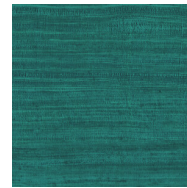

## Technische specificaties

Referentie	<u>72020</u>
Productcategorie	Refined
Samenstelling	Vinylbehang op papier
Beschrijving	Behang geïnspireerd op zijde, met de subtiele onregelmatigheden van zijdeweefsel
Afmetingen	XL-ROLL: Rollen van 10,05 m x 1,00 m = 10 m <sup>2</sup>
Aanzet	Rechte aanzet 90 cm, of vrije aanzet
Opmerking	Tasar kan u op twee manieren hangen. U kan de tekening over de verschillende banen precies laten aansluiten, zodat de muur een mooie, uniforme look krijgt. Een andere optie is om de muurbekleding niet op rapport te hangen. U zal de banen dan duidelijk zien, waardoor u het stijlvolle effect van natuurlijke zijde aan de muur creëert
Lijm	Arte Clearpro of een dispersielijm van goede kwaliteit
Hoe verlijmen	Methode 1: muur inlijmen en banen bevochtigen. Methode 2: banen inlijmen.
Lichtbestendigheid	Goed lichtbestendig
Hoe verwijderen	Afstripbaar
Brandnorm EU	B-s2, d0
Brandnorm VS	Class A
Onderhoud	Afwasbaar

## Kleuren (20)

72020

72021

72022

72023

72024

72025

72026

72027

72028

72029

72030

72031

72032

72033

72034

72035

72036

72037

72038

72039

Meer informatie? [Klik hier](#)

Bestel stalen, bereken hoeveelheden, bekijk instructievideo's, download technische informatie en meer:  
[www.arte-international.com](http://www.arte-international.com)