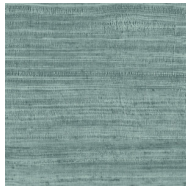

## Technische specificaties

Referentie	<u>72020</u>
Productcategorie	Refined
Samenstelling	Vinylbehang op papier
Beschrijving	Behang geïnspireerd op zijde, met de subtiele onregelmatigheden van zijdeweefsel
Afmetingen	XL-ROLL: Rollen van 10,05 m x 1,00 m = 10 m <sup>2</sup>
Aanzet	Rechte aanzet 90 cm, of vrije aanzet
Opmerking	Tasar kan u op twee manieren hangen. U kan de tekening over de verschillende banen precies laten aansluiten, zodat de muur een mooie, uniforme look krijgt. Een andere optie is om de muurbekleding niet op rapport te hangen. U zal de banen dan duidelijk zien, waardoor u het stijlvolle effect van natuurlijke zijde aan de muur creëert
Lijm	Arte Clearpro of een dispersielijm van goede kwaliteit
Hoe verlijmen	Methode 1: muur inlijmen en banen bevochtigen. Methode 2: banen inlijmen.
Lichtbestendigheid	Goed lichtbestendig
Hoe verwijderen	Afstripbaar
Brandnorm EU	B-s2, d0
Brandnorm VS	Class A
Onderhoud	Afwasbaar

## Kleuren (20)

72020

72021

72022

72023

72024

72025

72026

72027

72028

72029

72030

72031

72032

72033

72034