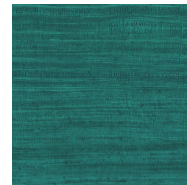

72039

Meer informatie? [Klik hier](#)

Bestel stalen, bereken hoeveelheden, bekijk instructievideo's, download technische informatie en meer:
www.arte-international.com

ARTE®

wallcoverings for the ultimate in refinement