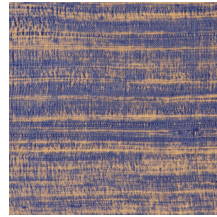

Technische specificaties

Referentie	<u>72050</u>
Productcategorie	Refined
Samenstelling	Vinylbehang op vlies
Beschrijving	Behang geïnspireerd op een open geweven zijde, aangebracht op een kostbare hoogglansfolie voor een uitgesproken en exclusieve uitstraling
Afmetingen	XL-ROLL: Rollen van 10,05 m x 1,00 m = 10 m ²
Aanzet	Rechte aanzet 90 cm, of vrije aanzet
Opmerking	Eri kan u op twee manieren hangen. U kan de tekening over de verschillende banen precies laten aansluiten, zodat de muur een mooie, uniforme look krijgt. Een andere optie is om de muurbekleding niet op rapport te hangen. U zal de banen dan duidelijk zien, waardoor u het stijlvolle effect van natuurlijke zijde aan de muur creëert
Lijm	Arte Clearpro of een dispersielijm van goede kwaliteit
Hoe verlijmen	Muur inlijmen
Lichtbestendigheid	Goed lichtbestendig
Hoe verwijderen	Volledig droog verwijderbaar
Brandnorm EU	B-s2, d0
Brandnorm VS	Class A
Onderhoud	Afwasbaar

Kleuren (8)

72050

72051

72052

72053

72054

72055

72056