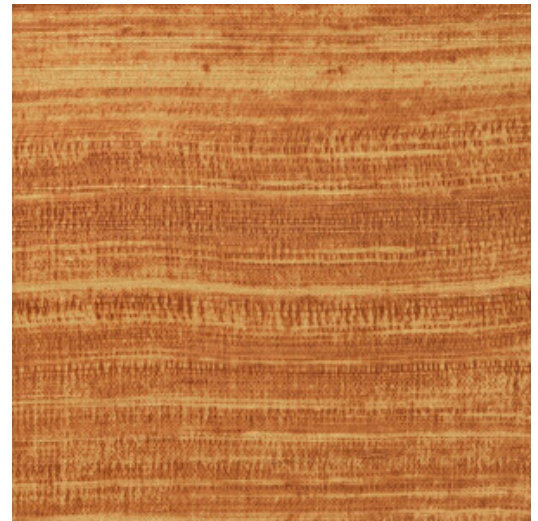

Technische specificaties

Referentie	<u>72050</u>
Productcategorie	Refined
Samenstelling	Vinylbehang op vlies
Beschrijving	Behang geïnspireerd op een open geweven zijde, aangebracht op een kostbare hoogglansfolie voor een uitgesproken en exclusieve uitstraling
Afmetingen	XL-ROLL: Rollen van 10,05 m x 1,00 m = 10 m ²
Aanzet	Rechte aanzet 90 cm, of vrije aanzet
Opmerking	Eri kan u op twee manieren hangen. U kan de tekening over de verschillende banen precies laten aansluiten, zodat de muur een mooie, uniforme look krijgt. Een andere optie is om de muurbekleding niet op rapport te hangen. U zal de banen dan duidelijk zien, waardoor u het stijlvolle effect van natuurlijke zijde aan de muur creëert
Lijm	Arte Clearpro of een dispersielijm van goede kwaliteit
Hoe verlijmen	Muur inlijmen
Lichtbestendigheid	Goed lichtbestendig
Hoe verwijderen	Volledig droog verwijderbaar
Brandnorm EU	B-s2, d0
Brandnorm VS	Class A
Onderhoud	Afwasbaar

Kleuren (8)

72050

72051

72052

72053

72054

72055

72056