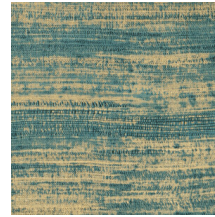

Technische specificaties

Referentie	<u>72050</u>
Productcategorie	Refined
Samenstelling	Vinylbehang op vlies
Beschrijving	Behang geïnspireerd op een open geweven zijde, aangebracht op een kostbare hoogglansfolie voor een uitgesproken en exclusieve uitstraling
Afmetingen	XL-ROLL: Rollen van 10,05 m x 1,00 m = 10 m ²
Aanzet	Rechte aanzet 90 cm, of vrije aanzet
Opmerking	Eri kan u op twee manieren hangen. U kan de tekening over de verschillende banen precies laten aansluiten, zodat de muur een mooie, uniforme look krijgt. Een andere optie is om de muurbekleding niet op rapport te hangen. U zal de banen dan duidelijk zien, waardoor u het stijlvolle effect van natuurlijke zijde aan de muur creëert
Lijm	Arte Clearpro of een dispersielijm van goede kwaliteit
Hoe verlijmen	Muur inlijmen
Lichtbestendigheid	Goed lichtbestendig
Hoe verwijderen	Volledig droog verwijderbaar
Brandnorm EU	B-s2, d0
Brandnorm VS	Class A
Onderhoud	Afwasbaar

Kleuren (8)

72050

72051

72052

72053

72054

72055

72056