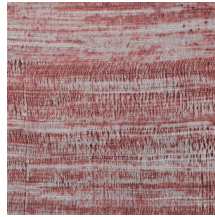

Technische specificaties

Referentie	<u>72050</u>
Productcategorie	Refined
Samenstelling	Vinylbehang op vlies
Beschrijving	Behang geïnspireerd op een open geweven zijde, aangebracht op een kostbare hoogglansfolie voor een uitgesproken en exclusieve uitstraling
Afmetingen	XL-ROLL: Rollen van 10,05 m x 1,00 m = 10 m ²
Aanzet	Rechte aanzet 90 cm, of vrije aanzet
Opmerking	Eri kan u op twee manieren hangen. U kan de tekening over de verschillende banen precies laten aansluiten, zodat de muur een mooie, uniforme look krijgt. Een andere optie is om de muurbekleding niet op rapport te hangen. U zal de banen dan duidelijk zien, waardoor u het stijlvolle effect van natuurlijke zijde aan de muur creëert
Lijm	Arte Clearpro of een dispersielijm van goede kwaliteit
Hoe verlijmen	Muur inlijmen
Lichtbestendigheid	Goed lichtbestendig
Hoe verwijderen	Volledig droog verwijderbaar
Brandnorm EU	B-s2, d0
Brandnorm VS	Class A
Onderhoud	Afwasbaar

Kleuren (8)

72050

72051

72052

72053

72054

72055

72056