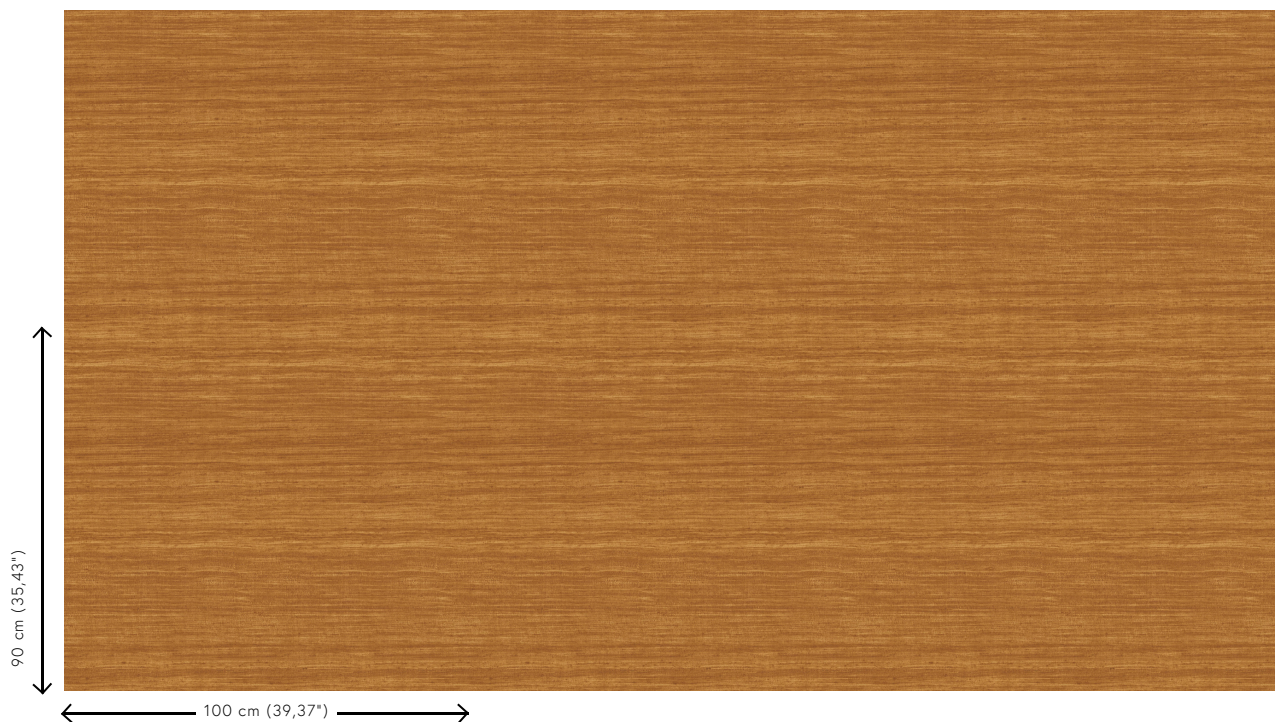

Kleuren (8)

72050

72051

72052

72053

72054

72055

72056

72057

View

Meer informatie? [Klik hier](#)

Bestel stalen, bereken hoeveelheden, bekijk instructievideo's, download technische informatie en meer:
www.arte-international.com

ARTE®

wallcoverings for the ultimate in refinement