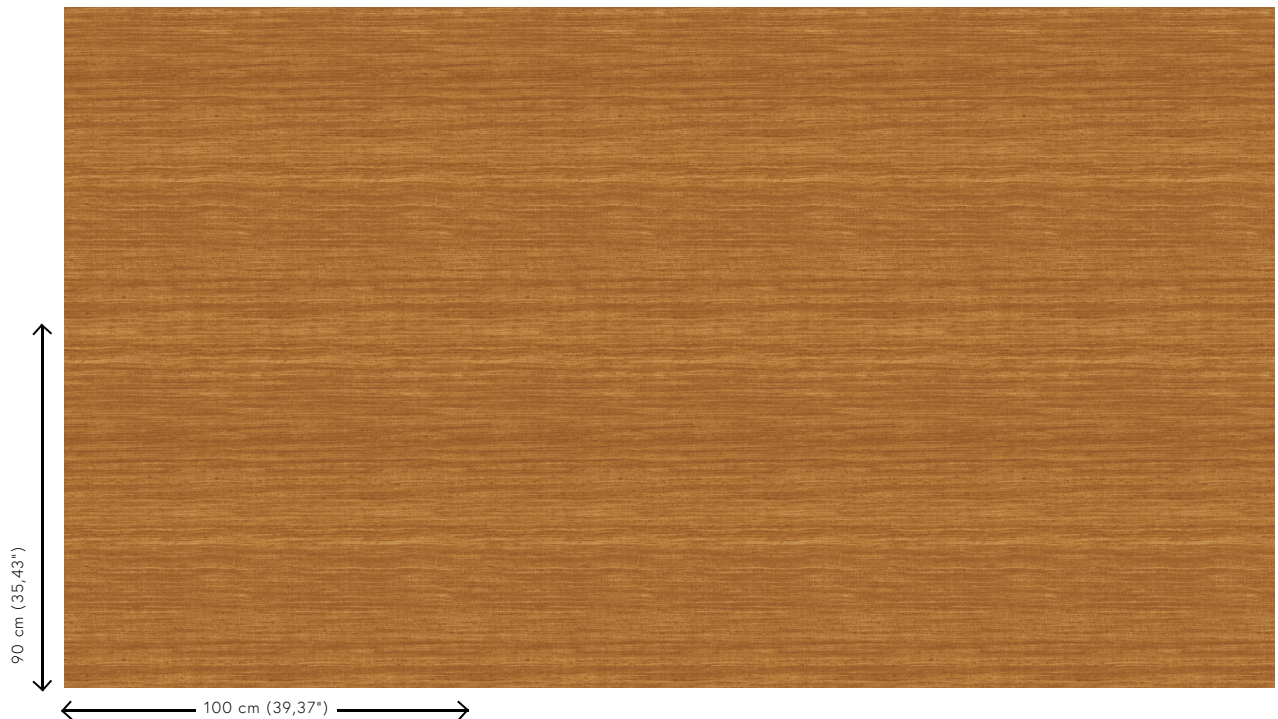

Kleuren (8)

View

Meer informatie? [Klik hier](#)

Bestel stalen, bereken hoeveelheden, bekijk instructievideo's, download technische informatie en meer:
www.arte-international.com

ARTE®

wallcoverings for the ultimate in refinement