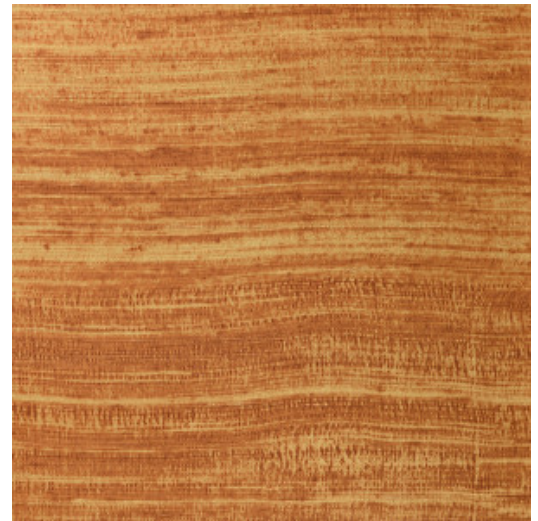

ERI

Collectie Textura

Verhaal achter de collectie

De mooiste texturen die in de natuur te vinden zijn, komen ook prachtig tot hun recht aan de muur. Van geweven grassen tot gevlochten bladeren en zelfs leder: in de vorm van behang stralen ze als nooit tevoren. Ze worden aangevuld met texturen van ruw of net heel fijn geweven linnen en schitterende zijde. Het kleurenpalet van deze vinylcollectie reikt van tijdloze, zachte tinten tot de meest opvallende kleurtönen.

Technische specificaties

Referentie	<u>72050A</u> • Copper
Productcategorie	Refined
Samenstelling	Vinylbehang op vlies
Beschrijving	Geïnspireerd op een open geweven zijde, aangebracht op een ondergrond van kostbare hoogglansfolie
Afmetingen	Rollen van 10,05 m x 1,00 m = 10 m ²
Aanzet	Rechte aanzet 90 cm (Of vrije aanzet)
Opmerking	Eri kan u op twee manieren hangen. U kan de tekening over de verschillende banen precies laten aansluiten, zodat de muur een mooie, uniforme look krijgt. Een andere optie is om de muurbekleding niet op rapport te hangen. U zal de banen dan duidelijk zien, waardoor u het stijlvolle effect van natuurlijke zijde aan de muur creëert.
Lijm	Arte Clearpro of een dispersielijm van goede kwaliteit
Hoe verlijmen	Muur inlijmen
Lichtbestendigheid	Goed lichtbestendig
Hoe verwijderen	Volledig droog verwijderbaar
Brandnorm EU	B-s2, d0
Brandnorm VS	Class A
Onderhoud	Afwasbaar

Kleuren (8)

72050A

72051A

72052A

72053A

72054A

72055A

72056A