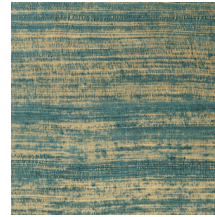

ERI

Collectie Textura

Verhaal achter de collectie

De mooiste texturen die in de natuur te vinden zijn, komen ook prachtig tot hun recht aan de muur. Van geweven grassen tot gevlochten bladeren en zelfs leder: in de vorm van behang stralen ze als nooit tevoren. Ze worden aangevuld met texturen van ruw of net heel fijn geweven linnen en schitterende zijde. Het kleurenpalet van deze vinylcollectie reikt van tijdloze, zachte tinten tot de meest opvallende kleurtönen.

Technische specificaties

Referentie	<u>72050A</u> • Copper
Productcategorie	Refined
Samenstelling	Vinylbehang op vlies
Beschrijving	Geïnspireerd op een open geweven zijde, aangebracht op een ondergrond van kostbare hoogglansfolie
Afmetingen	Rollen van 10,05 m x 1,00 m = 10 m ²
Aanzet	Rechte aanzet 90 cm (Of vrije aanzet)
Opmerking	Eri kan u op twee manieren hangen. U kan de tekening over de verschillende banen precies laten aansluiten, zodat de muur een mooie, uniforme look krijgt. Een andere optie is om de muurbekleding niet op rapport te hangen. U zal de banen dan duidelijk zien, waardoor u het stijlvolle effect van natuurlijke zijde aan de muur creëert.
Lijm	Arte Clearpro of een dispersielijm van goede kwaliteit
Hoe verlijmen	Muur inlijmen
Lichtbestendigheid	Goed lichtbestendig
Hoe verwijderen	Volledig droog verwijderbaar
Brandnorm EU	B-s2, d0
Brandnorm VS	Class A
Onderhoud	Afwasbaar

Kleuren (8)

72050A

72051A

72052A

72053A

72054A

72055A

72056A