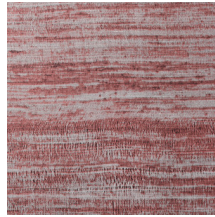

ERI

Collectie Textura

Verhaal achter de collectie

De mooiste texturen die in de natuur te vinden zijn, komen ook prachtig tot hun recht aan de muur. Van geweven grassen tot gevlochten bladeren en zelfs leder: in de vorm van behang stralen ze als nooit tevoren. Ze worden aangevuld met texturen van ruw of net heel fijn geweven linnen en schitterende zijde. Het kleurenpalet van deze vinylcollectie reikt van tijdloze, zachte tinten tot de meest opvallende kleurtönen.

Technische specificaties

Referentie	<u>72050A</u> • Copper
Productcategorie	Refined
Samenstelling	Vinylbehang op vlies
Beschrijving	Geïnspireerd op een open geweven zijde, aangebracht op een ondergrond van kostbare hoogglansfolie
Afmetingen	Rollen van 10,05 m x 1,00 m = 10 m ²
Aanzet	Rechte aanzet 90 cm (Of vrije aanzet)
Opmerking	Eri kan u op twee manieren hangen. U kan de tekening over de verschillende banen precies laten aansluiten, zodat de muur een mooie, uniforme look krijgt. Een andere optie is om de muurbekleding niet op rapport te hangen. U zal de banen dan duidelijk zien, waardoor u het stijlvolle effect van natuurlijke zijde aan de muur creëert.
Lijm	Arte Clearpro of een dispersielijm van goede kwaliteit
Hoe verlijmen	Muur inlijmen
Lichtbestendigheid	Goed lichtbestendig
Hoe verwijderen	Volledig droog verwijderbaar
Brandnorm EU	B-s2, d0
Brandnorm VS	Class A
Onderhoud	Afwasbaar

Kleuren (8)

72050A

72051A

72052A

72053A

72054A

72055A

72056A