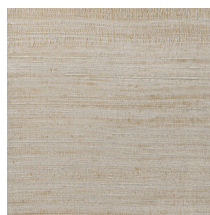

Technische specificaties

Referentie	<u>72054</u>
Productcategorie	Refined
Samenstelling	Vinylbehang op vlies
Beschrijving	Behang geïnspireerd op een open geweven zijde, aangebracht op een kostbare hoogglansfolie voor een uitgesproken en exclusieve uitstraling
Afmetingen	XL-ROLL: Rollen van 10,05 m x 1,00 m = 10 m ²
Aanzet	Rechte aanzet 90 cm, of vrije aanzet
Opmerking	Eri kan u op twee manieren hangen. U kan de tekening over de verschillende banen precies laten aansluiten, zodat de muur een mooie, uniforme look krijgt. Een andere optie is om de muurbekleding niet op rapport te hangen. U zal de banen dan duidelijk zien, waardoor u het stijlvolle effect van natuurlijke zijde aan de muur creëert
Lijm	Arte Clearpro of een dispersielijm van goede kwaliteit
Hoe verlijmen	Muur inlijmen
Lichtbestendigheid	Goed lichtbestendig
Hoe verwijderen	Volledig droog verwijderbaar
Brandklasse EU	B-s2, d0
Brandklasse US	Class A
Onderhoud	Afwasbaar

Kleuren (8)

72050

72051

72052

72053

72054

72055

72056