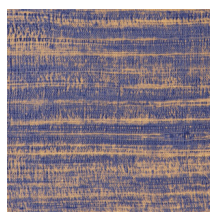

Technische specificaties

Referentie	<u>72054</u>
Productcategorie	Refined
Samenstelling	Vinylbehang op vlies
Beschrijving	Behang geïnspireerd op een open geweven zijde, aangebracht op een kostbare hoogglansfolie voor een uitgesproken en exclusieve uitstraling
Afmetingen	XL-ROLL: Rollen van 10,05 m x 1,00 m = 10 m ²
Aanzet	Rechte aanzet 90 cm, of vrije aanzet
Opmerking	Eri kan u op twee manieren hangen. U kan de tekening over de verschillende banen precies laten aansluiten, zodat de muur een mooie, uniforme look krijgt. Een andere optie is om de muurbekleding niet op rapport te hangen. U zal de banen dan duidelijk zien, waardoor u het stijlvolle effect van natuurlijke zijde aan de muur creëert
Lijm	Arte Clearpro of een dispersielijm van goede kwaliteit
Hoe verlijmen	Muur inlijmen
Lichtbestendigheid	Goed lichtbestendig
Hoe verwijderen	Volledig droog verwijderbaar
Brandklasse EU	B-s2, d0
Brandklasse US	Class A
Onderhoud	Afwasbaar

Kleuren (8)

72050

72051

72052

72053

72054

72055

72056