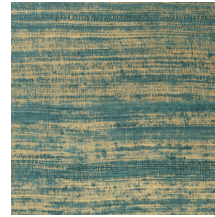

## Verhaal achter de collectie

De mooiste texturen die in de natuur te vinden zijn, komen ook prachtig tot hun recht aan de muur. Van geweven grassen tot gevlochten bladeren en zelfs leder: in de vorm van behang stralen ze als nooit tevoren. Ze worden aangevuld met texturen van ruw of net heel fijn geweven linnen en schitterende zijde. Het kleurenpalet van deze vinylcollectie reikt van tijdloze, zachte tinten tot de meest opvallende kleurtönen.

## Technische specificaties

Referentie	<u>72054A</u> • Pearl
Productcategorie	Refined
Samenstelling	Vinylbehang op vlies
Beschrijving	Geïnspireerd op een open geweven zijde, aangebracht op een ondergrond van kostbare hoogglansfolie
Afmetingen	Rollen van 10,05 m x 1,00 m = 10 m <sup>2</sup>
Aanzet	Rechte aanzet 90 cm (Of vrije aanzet)
Opmerking	Eri kan u op twee manieren hangen. U kan de tekening over de verschillende banen precies laten aansluiten, zodat de muur een mooie, uniforme look krijgt. Een andere optie is om de muurbekleding niet op rapport te hangen. U zal de banen dan duidelijk zien, waardoor u het stijlvolle effect van natuurlijke zijde aan de muur creëert.
Lijm	Arte Clearpro of een dispersielijm van goede kwaliteit
Hoe verlijmen	Muur inlijmen
Lichtbestendigheid	Goed lichtbestendig
Hoe verwijderen	Volledig droog verwijderbaar
Brandnorm EU	B-s2, d0
Brandnorm VS	Class A
Onderhoud	Afwasbaar

## Kleuren (8)

72050A

72051A

72052A

72053A

72054A

72055A

72056A