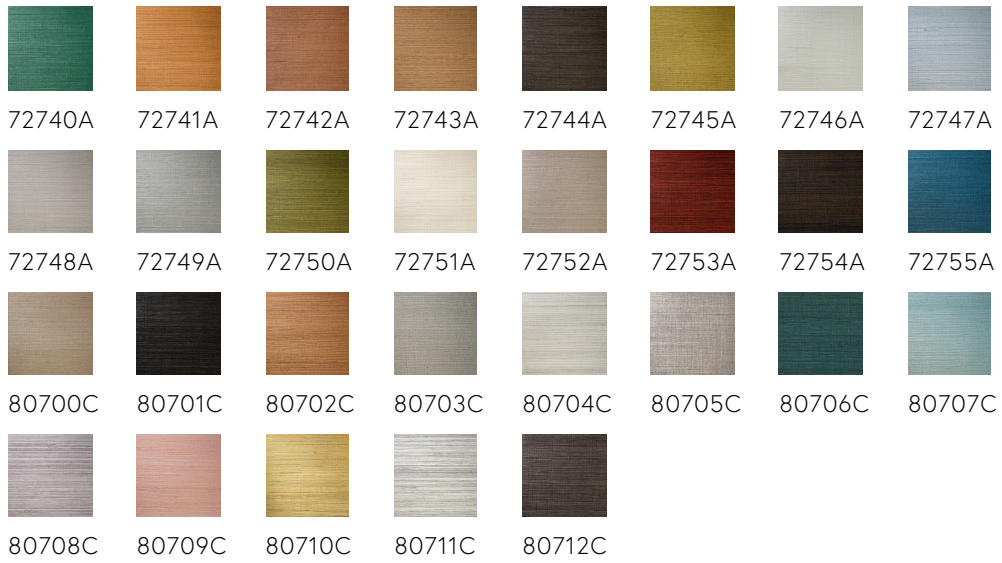

LINE

Collectie All Naturals

Verhaal achter de collectie

Arte heeft een grote voorliefde voor bijzondere materialen. De designers zijn voortdurend op zoek naar de meest unieke materialen om te verwerken tot prachtige muurbekleding. Een belangrijk deel daarvan zijn de dessins met natuurlijke materialen. Raffia, sisal, mica, bananenschors: het is maar een kleine greep uit het royale aanbod aan natuurlijke muurbekledingen. In deze collectie worden al deze prachtige natuurproducten gebundeld.

Technische specificaties

Referentie	<u>72740A</u> • Malachite Green
Productcategorie	Couture
Samenstelling	Natuurmuurbekleding op papier
Beschrijving	Effen muurbekleding gemaakt van sisal waarbij veel natuurlijke kleurnuances zichtbaar zijn
Afmetingen	Breedte 90 cm / leverbaar op afsnijding
Aanzet	Vrije aanzet 0 cm
Lijm	Arte Clearpro of een dispersielijm van goede kwaliteit
Hoe verlijmen	Product bevochtigen, muur inlijmen
Lichtbestendigheid	Gemiddeld lichtbestendig
Hoe verwijderen	Afstripbaar
Brandnorm EU	B-s1, d0
Brandnorm VS	Class A
Onderhoud	Tijdens de plaatsing zeer licht afwasbaar (natte lijm afdeppen)

Kleuren (29)

Meer informatie? [Klik hier](#)

Bestel stalen, bereken hoeveelheden, bekijk instructievideo's, download technische informatie en meer:
www.arte-international.com

ARTE®

wallcoverings for the ultimate in refinement