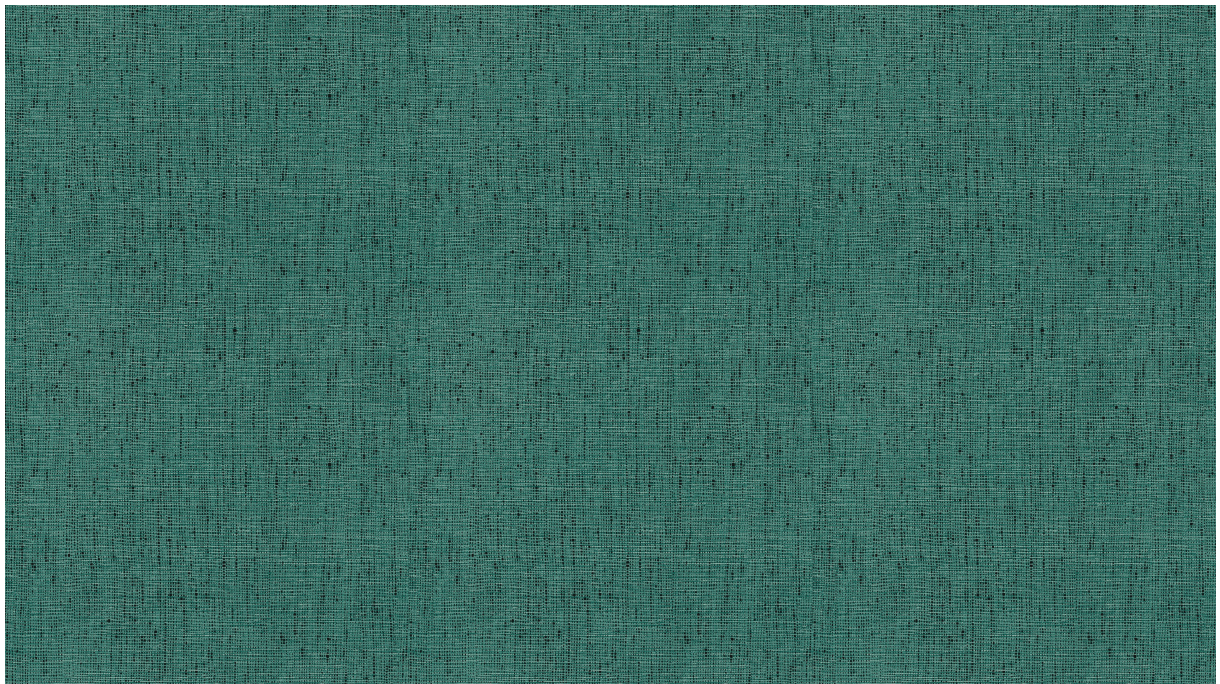

Kleuren (5)

View

← 70 cm (27,56") →

Meer informatie? [Klik hier](#)

Bestel stalen, bereken hoeveelheden, bekijk instructievideo's, download technische informatie en meer:
www.arte-international.com

ARTE®

wallcoverings for the ultimate in refinement