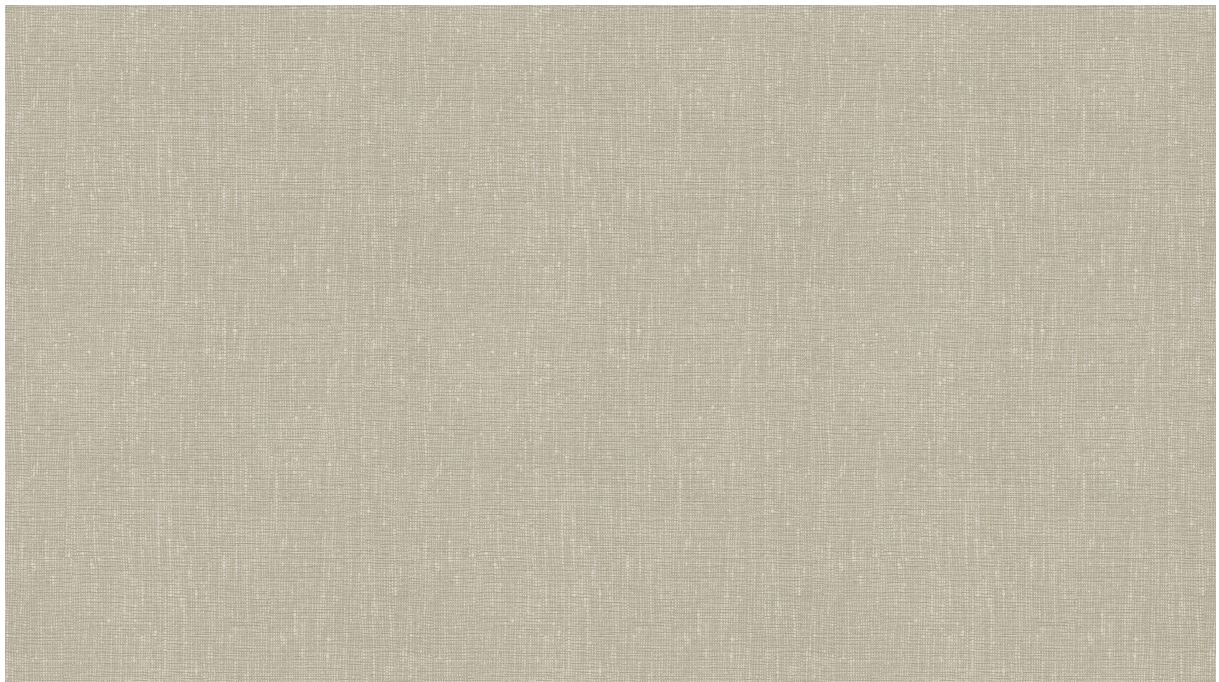

Kleuren (5)

View

← 70 cm (27,56") →

Meer informatie? [Klik hier](#)

Bestel stalen, bereken hoeveelheden, bekijk instructievideo's, download technische informatie en meer:
www.arte-international.com

ARTE®

wallcoverings for the ultimate in refinement