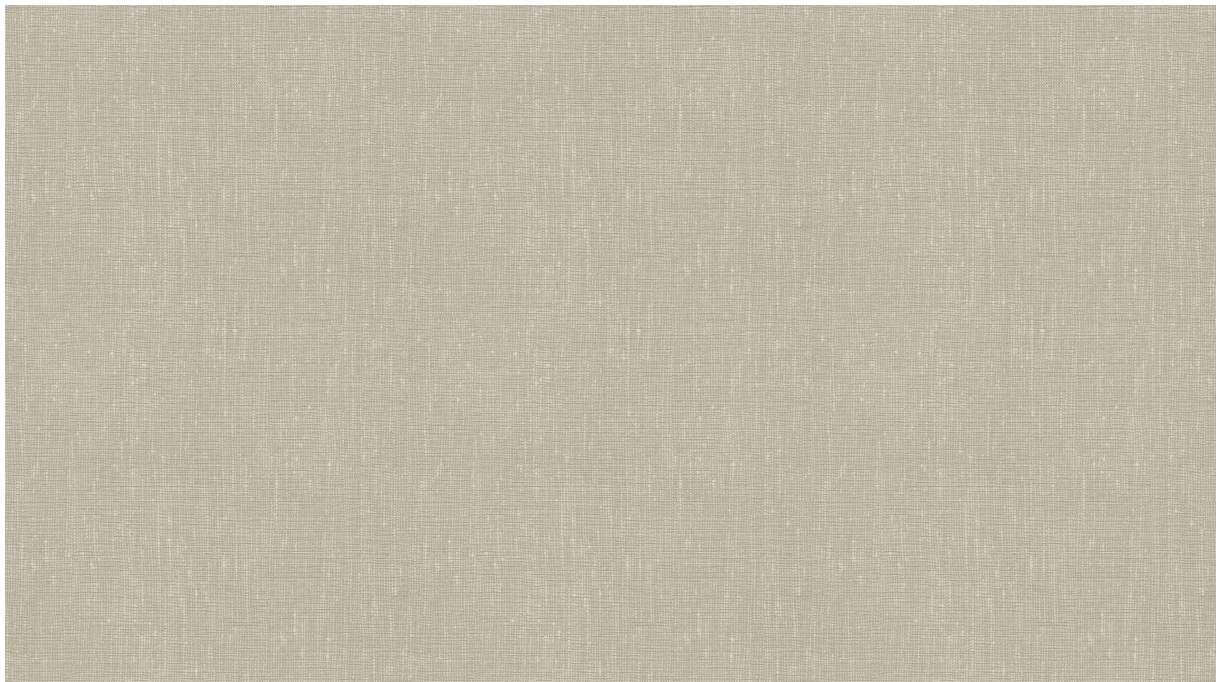

Kleuren (5)

View

← 70 cm (27,56") →

Meer informatie? [Klik hier](#)

Bestel stalen, bereken hoeveelheden, bekijk instructievideo's, download technische informatie en meer:
www.arte-international.com

ARTE®

wallcoverings for the ultimate in refinement