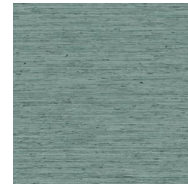

Technische specificaties

Referentie	<u>73503</u> • Toast
Productcategorie	Refined
Samenstelling	Vinylbehang op papier
Beschrijving	Een vinylweergave van geweven vezels van de pijlwortelplant, die vooral opvalt door de gekleurde spikkeltjes
Afmetingen	Rollen van 10,05 m x 1,00 m = 10 m ²
Aanzet	Vrije aanzet 0 cm
Lijm	Arte Clearpro of een dispersielijm van goede kwaliteit
Hoe verlijmen	Methode 1: muur inlijmen en banen bevochtigen. Methode 2: banen inlijmen.
Lichtbestendigheid	Goed lichtbestendig
Hoe verwijderen	Afstripbaar
Brandnorm EU	B-s2, d0
Brandnorm VS	Class A
Onderhoud	Afwasbaar

Kleuren (18)

73500

73501

73502

73503

73504

73505

73506

73507

73508

73509

73510

73511

73512

73513

73514