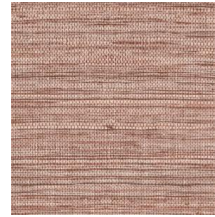

Technische specificaties

Referentie	<u>73540</u> • Dove
Productcategorie	Refined
Samenstelling	Vinylbehang op papier
Beschrijving	Een interpretatie van een zeer fijn hennepweefsel met kleine onregelmatigheden en knoopjes
Afmetingen	Rollen van 10,05 m x 1,00 m = 10 m ²
Aanzet	Vrije aanzet 0 cm
Lijm	Arte Clearpro of een dispersielijm van goede kwaliteit
Hoe verlijmen	Methode 1: muur inlijmen en banen bevochtigen. Methode 2: banen inlijmen.
Lichtbestendigheid	Goed lichtbestendig
Hoe verwijderen	Afstripbaar
Brandnorm EU	B-s2, d0
Brandnorm VS	Class A
Onderhoud	Afwasbaar

Kleuren (11)

73540

73541

73542

73543

73544

73545

73546