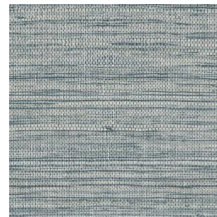

73550

Meer informatie? [Klik hier](#)

Bestel stalen, bereken hoeveelheden, bekijk instructievideo's, download technische informatie en meer:
www.arte-international.com

ARTE®

wallcoverings for the ultimate in refinement