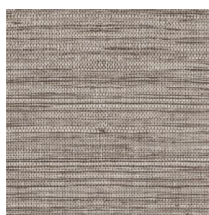

Kleuren (11)

73540

73541

73542

73543

73544

73545

73546

73547

73548

73549

73550

Meer informatie? [Klik hier](#)

Bestel stalen, bereken hoeveelheden, bekijk instructievideo's, download technische informatie en meer:
www.arte-international.com

ARTE®

wallcoverings for the ultimate in refinement