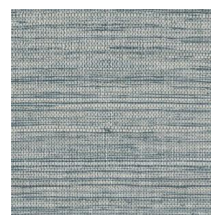

73550

Meer informatie? [Klik hier](#)

Bestel stalen, bereken hoeveelheden, bekijk instructievideo's, download technische informatie en meer:
www.arte-international.com

ARTE®

wallcoverings for the ultimate in refinement