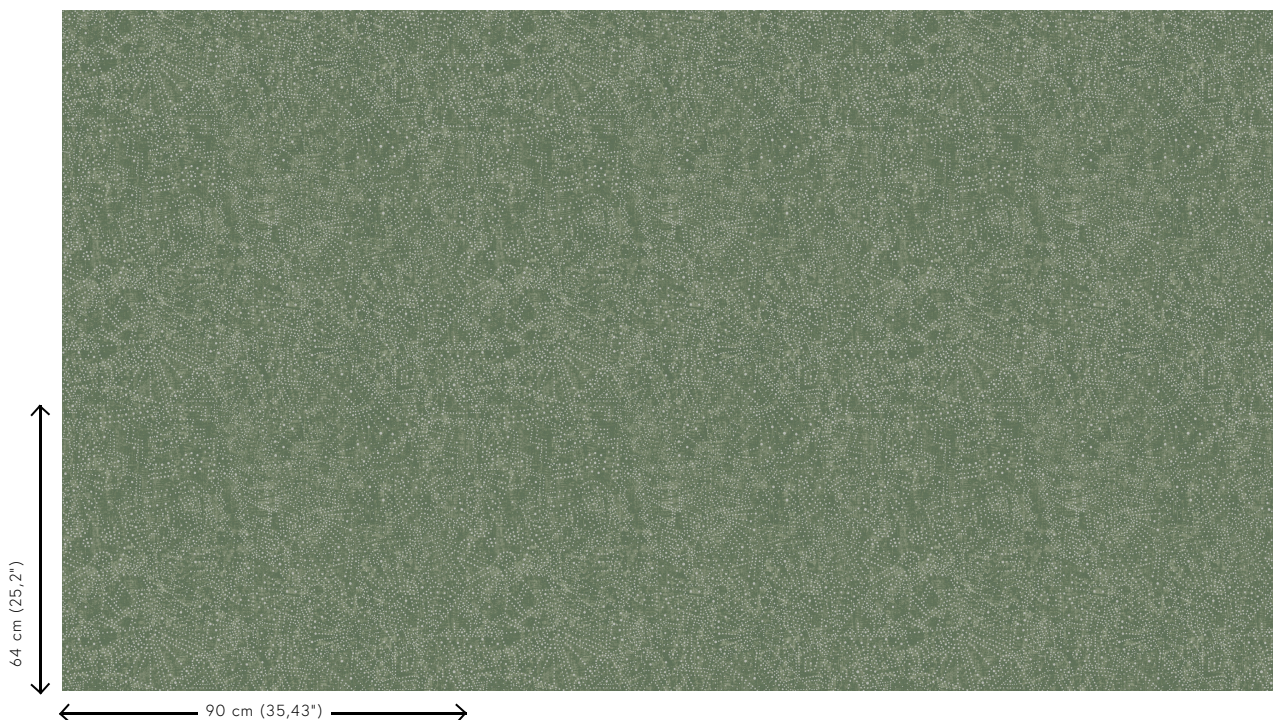

Kleuren (5)

View

Meer informatie? [Klik hier](#)

Bestel stalen, bereken hoeveelheden, bekijk instructievideo's, download technische informatie en meer:
www.arte-international.com

ARTE®

wallcoverings for the ultimate in refinement