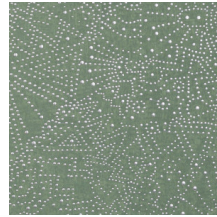

## Technische specificaties

Referentie	<u>74032</u> • Sage Green
Productcategorie	Exquisite
Samenstelling	Muurbekleding op vlies
Beschrijving	Geïnspireerd op de sterrenhemel van de Gobiwoestijn
Afmetingen	Breedte 90 cm / leverbaar op afsnijding
Aanzet	Rechte aanzet 64 cm
Lijm	Arte Clearpro of een dispersielijm van goede kwaliteit
Hoe verlijmen	Muur inlijmen
Lichtbestendigheid	Goed lichtbestendig
Hoe verwijderen	Volledig droog verwijderbaar
Brandnorm EU	B-s1, d0
Brandnorm VS	Class A
Onderhoud	Licht afwasbaar
IMO Certified	

## Kleuren (5)

74030

74031

74032

74033

74034