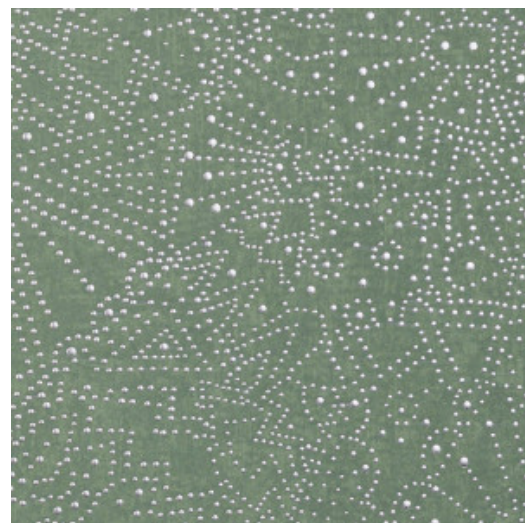

## Verhaal achter de collectie

De oase Kharga was een belangrijke halte op de eeuwenoude handelsroute die verschillende oases in Egypte met elkaar verbond. Deze trektocht doorheen de Sahara brengt alle aspecten van de woestijn tot leven in de collectie Kharga; van de verblindende middagzon tot de fonkelende sterrenhemel. Van de formaties van duinen tot de fijne structuur van woestijnzand. Zelfs de details en gebruikte materialen van artisanale tapijten en gewaden van nomaden komen aan bod. Kortom, het mysterieuze woestijnleven spreekt tot de verbeelding in deze collectie.

## Technische specificaties

Referentie	<u>74032</u> • Sage Green
Productcategorie	Exquisite
Samenstelling	Muurbekleding op vlies
Beschrijving	Geïnspireerd op de sterrenhemel van de Gobiwoestijn
Afmetingen	Breedte 90 cm / leverbaar op afsnijding
Aanzet	Rechte aanzet 64 cm
Lijm	Arte Clearpro of een dispersielijm van goede kwaliteit
Hoe verlijmen	Muur inlijmen
Lichtbestendigheid	Goed lichtbestendig
Hoe verwijderen	Volledig droog verwijderbaar
Brandnorm EU	B-s1, d0
Brandnorm VS	Class A
Onderhoud	Licht afwasbaar
IMO Certified	

## Kleuren (5)

74030

74031

74032

74033

74034