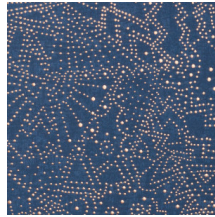

## Technische specificaties

Referentie	<u>74032</u> • Sage Green
Productcategorie	Exquisite
Samenstelling	Muurbekleding op vlies
Beschrijving	Geïnspireerd op de sterrenhemel van de Gobiwoestijn
Afmetingen	Breedte 90 cm / leverbaar op afsnijding
Aanzet	Rechte aanzet 64 cm
Lijm	Arte Clearpro of een dispersielijm van goede kwaliteit
Hoe verlijmen	Muur inlijmen
Lichtbestendigheid	Goed lichtbestendig
Hoe verwijderen	Volledig droog verwijderbaar
Brandnorm EU	B-s1, d0
Brandnorm VS	Class A
Onderhoud	Licht afwasbaar
IMO Certified	

## Kleuren (5)

74030

74031

74032

74033

74034