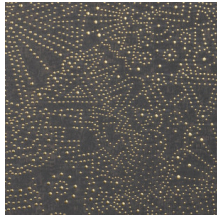

## Technische specificaties

Referentie	<u>74032</u> • Sage Green
Productcategorie	Exquisite
Samenstelling	Muurbekleding op vlies
Beschrijving	Geïnspireerd op de sterrenhemel van de Gobiwoestijn
Afmetingen	Breedte 90 cm / leverbaar op afsnijding
Aanzet	Rechte aanzet 64 cm
Lijm	Arte Clearpro of een dispersielijm van goede kwaliteit
Hoe verlijmen	Muur inlijmen
Lichtbestendigheid	Goed lichtbestendig
Hoe verwijderen	Volledig droog verwijderbaar
Brandnorm EU	B-s1, d0
Brandnorm VS	Class A
Onderhoud	Licht afwasbaar
IMO Certified	

## Kleuren (5)

74030

74031

74032

74033

74034