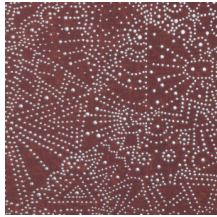

## Technische specificaties

Referentie	<u>74032</u> • Sage Green
Productcategorie	Exquisite
Samenstelling	Muurbekleding op vlies
Beschrijving	Geïnspireerd op de sterrenhemel van de Gobiwoestijn
Afmetingen	Breedte 90 cm / leverbaar op afsnijding
Aanzet	Rechte aanzet 64 cm
Lijm	Arte Clearpro of een dispersielijm van goede kwaliteit
Hoe verlijmen	Muur inlijmen
Lichtbestendigheid	Goed lichtbestendig
Hoe verwijderen	Volledig droog verwijderbaar
Brandnorm EU	B-s1, d0
Brandnorm VS	Class A
Onderhoud	Licht afwasbaar
IMO Certified	

## Kleuren (5)

74030

74031

74032

74033

74034