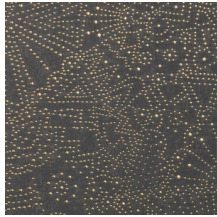

## Technische specificaties

Referentie	<u>74033</u> • Celestial White
Productcategorie	Exquisite
Samenstelling	Muurbekleding op vlies
Beschrijving	Geïnspireerd op de sterrenhemel van de Gobiwoestijn
Afmetingen	Breedte 90 cm / leverbaar op afsnijding
Aanzet	Rechte aanzet 64 cm
Lijm	Arte Clearpro of een dispersielijm van goede kwaliteit
Hoe verlijmen	Muur inlijmen
Lichtbestendigheid	Goed lichtbestendig
Hoe verwijderen	Volledig droog verwijderbaar
Brandnorm EU	B-s1, d0
Brandnorm VS	Class A
Onderhoud	Licht afwasbaar
IMO Certified	

## Kleuren (5)

74030

74031

74032

74033

74034