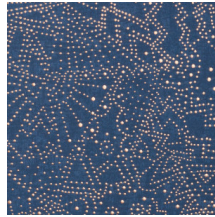

## Technische specificaties

Referentie	<u>74033</u> • Celestial White
Productcategorie	Exquisite
Samenstelling	Muurbekleding op vlies
Beschrijving	Geïnspireerd op de sterrenhemel van de Gobiwoestijn
Afmetingen	Breedte 90 cm / leverbaar op afsnijding
Aanzet	Rechte aanzet 64 cm
Lijm	Arte Clearpro of een dispersielijm van goede kwaliteit
Hoe verlijmen	Muur inlijmen
Lichtbestendigheid	Goed lichtbestendig
Hoe verwijderen	Volledig droog verwijderbaar
Brandnorm EU	B-s1, d0
Brandnorm VS	Class A
Onderhoud	Licht afwasbaar
IMO Certified	

## Kleuren (5)

74030

74031

74032

74033

74034