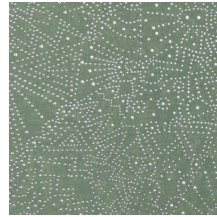

## Technische specificaties

Referentie	<u>74033</u> • Celestial White
Productcategorie	Exquisite
Samenstelling	Muurbekleding op vlies
Beschrijving	Geïnspireerd op de sterrenhemel van de Gobiwoestijn
Afmetingen	Breedte 90 cm / leverbaar op afsnijding
Aanzet	Rechte aanzet 64 cm
Lijm	Arte Clearpro of een dispersielijm van goede kwaliteit
Hoe verlijmen	Muur inlijmen
Lichtbestendigheid	Goed lichtbestendig
Hoe verwijderen	Volledig droog verwijderbaar
Brandnorm EU	B-s1, d0
Brandnorm VS	Class A
Onderhoud	Licht afwasbaar
IMO Certified	

## Kleuren (5)

74030

74031

74032

74033

74034