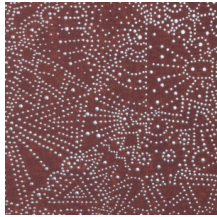

## Technische specificaties

Referentie	<u>74033</u> • Celestial White
Productcategorie	Exquisite
Samenstelling	Muurbekleding op vlies
Beschrijving	Geïnspireerd op de sterrenhemel van de Gobiwoestijn
Afmetingen	Breedte 90 cm / leverbaar op afsnijding
Aanzet	Rechte aanzet 64 cm
Lijm	Arte Clearpro of een dispersielijm van goede kwaliteit
Hoe verlijmen	Muur inlijmen
Lichtbestendigheid	Goed lichtbestendig
Hoe verwijderen	Volledig droog verwijderbaar
Brandnorm EU	B-s1, d0
Brandnorm VS	Class A
Onderhoud	Licht afwasbaar
IMO Certified	

## Kleuren (5)

74030

74031

74032

74033

74034