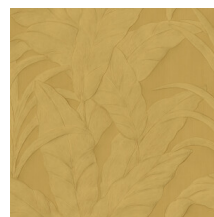

MUSA

Collectie Selva

Verhaal achter de collectie

Selva illustreert de tropische natuurpracht door het gebruik van natuurlijke materialen, warme tinten en ruwe reliëfstructuren.

Technische specificaties

Referentie	<u>75000A</u>
Productcategorie	Refined
Samenstelling	Vinylbehang op papier
Beschrijving	Een print van bananenbladeren die de tropische natuur ademt
Afmetingen	Rollen van 10,05 m x 0,70 m = 7 m ²
Aanzet	Rechte aanzet 64 cm
Lijm	Arte Clearpro of een dispersielijm van goede kwaliteit
Hoe verlijmen	Methode 1: muur inlijmen en banen bevochtigen. Methode 2: banen inlijmen.
Lichtbestendigheid	Goed lichtbestendig
Hoe verwijderen	Afstripbaar
Brandnorm EU	B-s2, d0
Brandnorm VS	Class A
Onderhoud	Afwasbaar

Kleuren (5)

75000A

75002A

75003A

75004A

75005A

View

Meer informatie? [Klik hier](#)