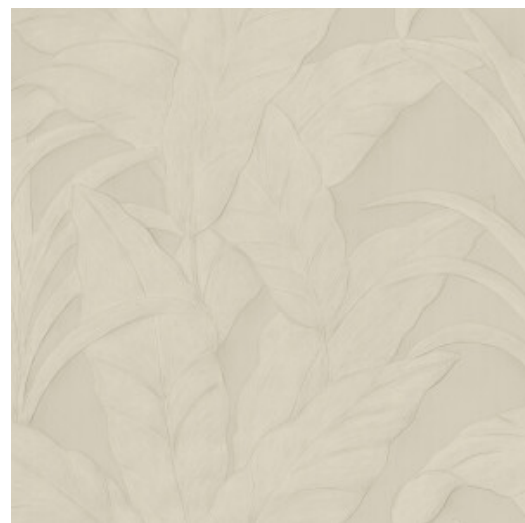

Technische specificaties

Referentie	<u>75002</u>
Productcategorie	Refined
Samenstelling	Vinylmuurbekleding op papier
Beschrijving	Een overweldigend motief met de stoere bladeren van de bananenboom
Afmetingen	Rollen van 10,05 m x 0,70 m = 7 m ²
Aanzet	Rechte aanzet 64 cm
Lijm	Arte Clearpro of een dispersielijm van goede kwaliteit
Hoe verlijmen	Methode 1: muur inlijmen en banen bevochtigen. Methode 2: banen inlijmen.
Lichtbestendigheid	Goed lichtbestendig
Hoe verwijderen	Afstripbaar
Brandnorm EU	B-s2, d0
Brandnorm VS	Class A
Onderhoud	Afwasbaar

Kleuren (6)

75000

75001

75002

75003

75004

75005

View