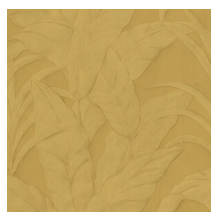

## Technische specificaties

Referentie	<u>75002B</u> • Fog
Productcategorie	Refined
Samenstelling	Vinylbehang op papier
Beschrijving	Een overweldigend motief met de stoere bladeren van de bananenboom
Afmetingen	Rollen van 10,05 m x 0,70 m = 7 m <sup>2</sup>
Aanzet	Rechte aanzet 64 cm
Lijm	Arte Clearpro of een dispersielijm van goede kwaliteit
Hoe verlijmen	Methode 1: muur inlijmen en banen bevochtigen. Methode 2: banen inlijmen.
Lichtbestendigheid	Goed lichtbestendig
Hoe verwijderen	Afstripbaar
Brandklasse EU	B-s2, d0
Brandklasse US	Class A
Onderhoud	Afwasbaar

## Kleuren (6)

75000B

75001A

75002B

75003B

75004B

75005B