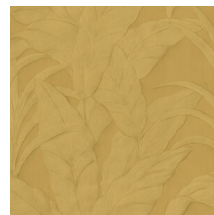

MUSA

Collectie Selva

Verhaal achter de collectie

Selva illustreert de tropische natuurpracht door het gebruik van natuurlijke materialen, warme tinten en ruwe reliëfstructuren.

Technische specificaties

Referentie	<u>75003A</u>
Productcategorie	Refined
Samenstelling	Vinylbehang op papier
Beschrijving	Een print van bananenbladeren die de tropische natuur ademt
Afmetingen	Rollen van 10,05 m x 0,70 m = 7 m ²
Aanzet	Rechte aanzet 64 cm
Lijm	Arte Clearpro of een dispersielijm van goede kwaliteit
Hoe verlijmen	Methode 1: muur inlijmen en banen bevochtigen. Methode 2: banen inlijmen.
Lichtbestendigheid	Goed lichtbestendig
Hoe verwijderen	Afstripbaar
Brandnorm EU	B-s2, d0
Brandnorm VS	Class A
Onderhoud	Afwasbaar

Kleuren (5)

75000A

75002A

75003A

75004A

75005A

View

Meer informatie? [Klik hier](#)