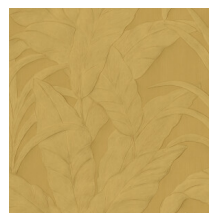

## Technische specificaties

Referentie	<u>75003A</u>
Productcategorie	Refined
Samenstelling	Vinylbehang op papier
Beschrijving	Een print van bananenbladeren die de tropische natuur ademt
Afmetingen	Rollen van 10,05 m x 0,70 m = 7 m <sup>2</sup>
Aanzet	Rechte aanzet 64 cm
Lijm	Arte Clearpro of een dispersielijm van goede kwaliteit
Hoe verlijmen	Methode 1: muur inlijmen en banen bevochtigen. Methode 2: banen inlijmen.
Lichtbestendigheid	Goed lichtbestendig
Hoe verwijderen	Afstripbaar
Brandklasse EU	B-s2, d0
Brandklasse US	Class A
Onderhoud	Afwasbaar

## Kleuren (5)

75000A

75002A

75003A

75004A

75005A