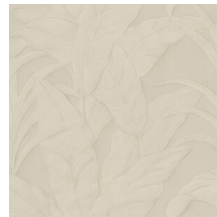

## Technische specificaties

Referentie	<u>75004</u>
Productcategorie	Refined
Samenstelling	Vinylmuurbekleding op papier
Beschrijving	Een overweldigend motief met de stoere bladeren van de bananenboom
Afmetingen	Rollen van 10,05 m x 0,70 m = 7 m <sup>2</sup>
Aanzet	Rechte aanzet 64 cm
Lijm	Arte Clearpro of een dispersielijm van goede kwaliteit
Hoe verlijmen	Methode 1: muur inlijmen en banen bevochtigen. Methode 2: banen inlijmen.
Lichtbestendigheid	Goed lichtbestendig
Hoe verwijderen	Afstripbaar
Brandnorm EU	B-s2, d0
Brandnorm VS	Class A
Onderhoud	Afwasbaar

## Kleuren (6)

75000

75001

75002

75003

75004

75005