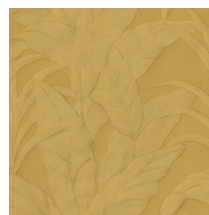

MUSA

Collectie Selva

Verhaal achter de collectie

Selva illustreert de tropische natuurpracht door het gebruik van natuurlijke materialen, warme tinten en ruwe reliëfstructuren.

Technische specificaties

Referentie	<u>75004A</u>
Productcategorie	Refined
Samenstelling	Vinylbehang op papier
Beschrijving	Een print van bananenbladeren die de tropische natuur ademt
Afmetingen	Rollen van 10,05 m x 0,70 m = 7 m ²
Aanzet	Rechte aanzet 64 cm
Lijm	Arte Clearpro of een dispersielijm van goede kwaliteit
Hoe verlijmen	Methode 1: muur inlijmen en banen bevochtigen. Methode 2: banen inlijmen.
Lichtbestendigheid	Goed lichtbestendig
Hoe verwijderen	Afstripbaar
Brandklasse EU	B-s2, d0
Brandklasse US	Class A
Onderhoud	Afwasbaar

Kleuren (5)

75000A

75002A

75003A

75004A

75005A

View

Meer informatie? [Klik hier](#)