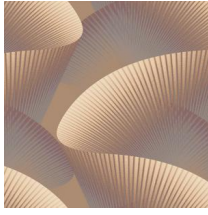

Kleuren (4)

7510