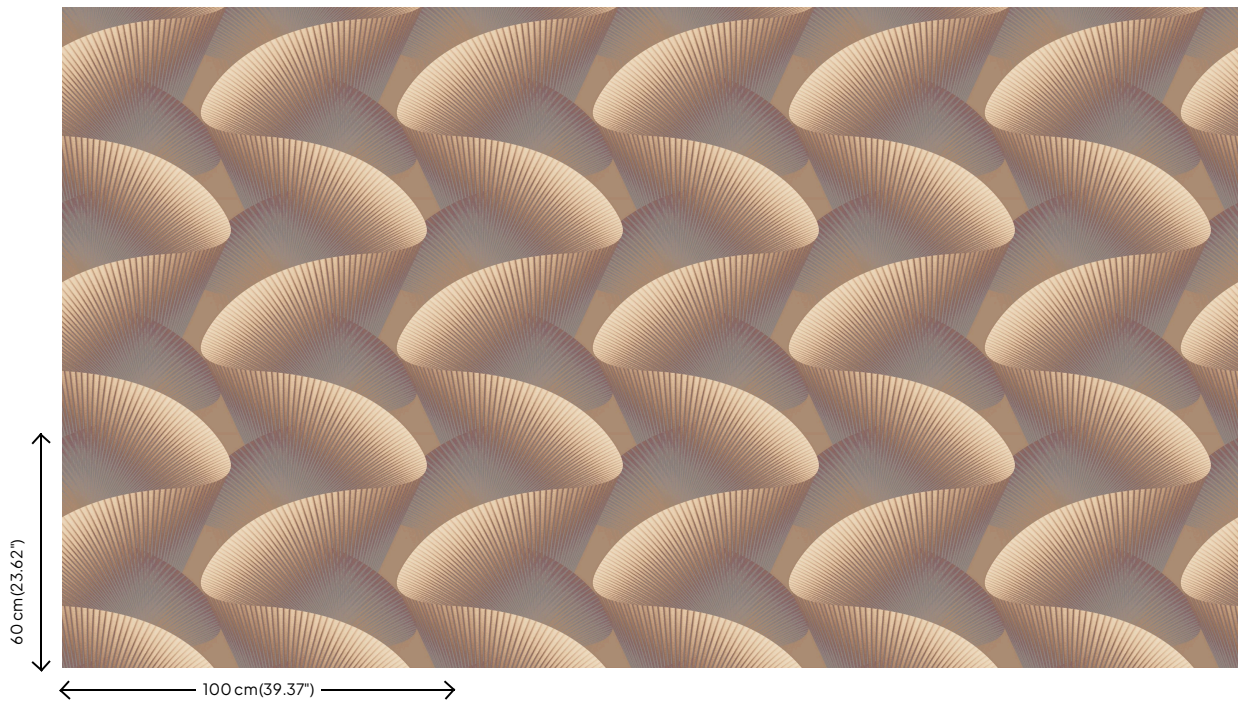

Sensu Gata

Collectie JV904 Stardust

Technische specificaties

Referentie	<u>7510</u>
Afmetingen	Breedte 100 cm / leverbaar op afsnijding
Aanzet	Rechte aanzet 60 cm
Lijm	Arte Clearpro of een dispersielijm van goede kwaliteit
Hoe verlijmen	Muur inlijmen
Lichtbestendigheid	Goed lichtbestendig
Hoe verwijderen	Volledig droog verwijderbaar
Brandklasse EU	B-s1, d0
Onderhoud	Afwasbaar

Kleuren (4)

7510

7511

7512

7513

View

Meer informatie? [Klik hier](#)

Bestel stalen, bereken hoeveelheden, bekijk instructievideo's, download technische informatie en meer: www.arternational.com