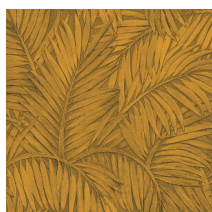

## Technische specificaties

Referentie	<u>75203</u>
Productcategorie	Refined
Samenstelling	Vinylbehang op papier
Afmetingen	Rollen van 10,05 m x 0,70 m = 7 m <sup>2</sup>
Aanzet	Verspringende aanzet 64/32 cm
Lijm	Arte Clearpro of een dispersielijm van goede kwaliteit
Hoe verlijmen	Methode 1: muur inlijmen en banen bevochtigen. Methode 2: banen inlijmen.
Lichtbestendigheid	Goed lichtbestendig
Hoe verwijderen	Afstripbaar
Brandklasse EU	B-s2, d0
Brandklasse US	Class A
Onderhoud	Afwasbaar

## Kleuren (9)

75200

75201

75202

75203

75204

75205

75206