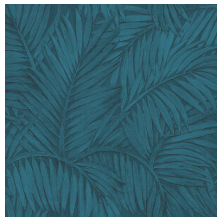

Kleuren (9)

75200

75201

75202

75203

75204

75205

75206

75207

75208

View

Meer informatie? [Klik hier](#)

Bestel stalen, bereken hoeveelheden, bekijk instructievideo's, download technische informatie en meer:
www.arte-international.com

ARTE®

wallcoverings for the ultimate in refinement