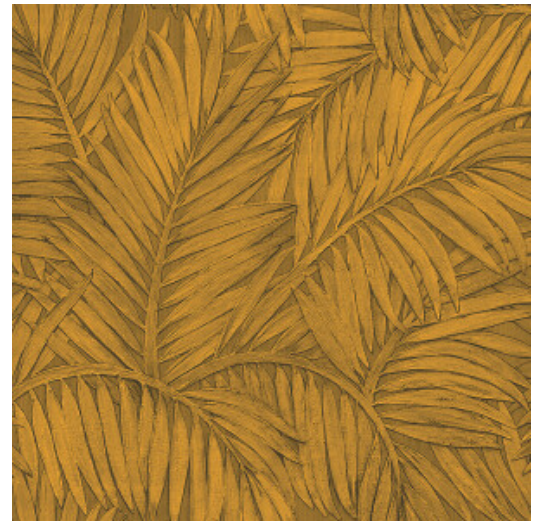

SABAL

Collectie Monsoon

Verhaal achter de collectie

Tropische regenwouden hebben altijd al tot onze verbeelding gesproken. Misschien omdat ze zo zeldzaam zijn. Of gewoon omdat we het exotische zo fascinerend vinden. We zijn ontzettend geboeid door de ongelooflijke biodiversiteit die je er aantreft, maar ook door de overweldigende plantengroei. En laat dat nu net de grote bron van inspiratie zijn geweest bij deze collectie.

Technische specificaties

Referentie	<u>75205</u>
Productcategorie	Refined
Samenstelling	Vinylbehang op papier
Afmetingen	Rollen van 10,05 m x 0,70 m = 7 m ²
Aanzet	Verspringende aanzet 64/32 cm
Lijm	Arte Clearpro of een dispersielijm van goede kwaliteit
Hoe verlijmen	Methode 1: muur inlijmen en banen bevochtigen. Methode 2: banen inlijmen.
Lichtbestendigheid	Goed lichtbestendig
Hoe verwijderen	Afstripbaar
Brandnorm EU	B-s2, d0
Brandnorm VS	Class A
Onderhoud	Afwasbaar

Kleuren (9)

75200

75201

75202

75203

75204

75205

75206