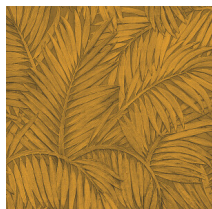

Technische specificaties

Referentie	<u>75206</u>
Productcategorie	Refined
Samenstelling	Vinylbehang op papier
Afmetingen	Rollen van 10,05 m x 0,70 m = 7 m ²
Aanzet	Verspringende aanzet 64/32 cm
Lijm	Arte Clearpro of een dispersielijm van goede kwaliteit
Hoe verlijmen	Methode 1: muur inlijmen en banen bevochtigen. Methode 2: banen inlijmen.
Lichtbestendigheid	Goed lichtbestendig
Hoe verwijderen	Afstripbaar
Brandklasse EU	B-s2, d0
Brandklasse US	Class A
Onderhoud	Afwasbaar

Kleuren (9)

75200

75201

75202

75203

75204

75205

75206