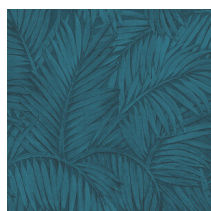

Kleuren (9)

75200

75201

75202

75203

75204

75205

75206

75207

75208

View

Meer informatie? [Klik hier](#)

Bestel stalen, bereken hoeveelheden, bekijk instructievideo's, download technische informatie en meer:
www.arte-international.com

ARTE®

wallcoverings for the ultimate in refinement