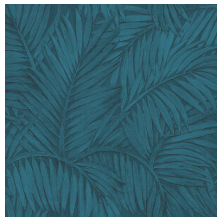

Kleuren (9)

75208A

View

Meer informatie? [Klik hier](#)

Bestel stalen, bereken hoeveelheden, bekijk instructievideo's, download technische informatie en meer:
www.arte-international.com

ARTE®

wallcoverings for the ultimate in refinement