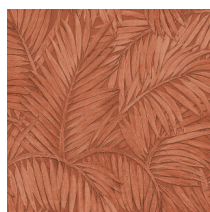

## Technische specificaties

Referentie	<u>75207A</u> • Silver Forest
Productcategorie	Refined
Samenstelling	Vinylbehang op papier
Beschrijving	Sabal toont het sierlijke blad van de gelijknamige palmboomsoort
Afmetingen	Rollen van 10,05 m x 0,70 m = 7 m <sup>2</sup>
Aanzet	Verspringende aanzet 64/32 cm
Lijm	Arte Clearpro of een dispersielijm van goede kwaliteit
Hoe verlijmen	Methode 1: muur inlijmen en banen bevochtigen. Methode 2: banen inlijmen.
Lichtbestendigheid	Goed lichtbestendig
Hoe verwijderen	Afstripbaar
Brandklasse EU	B-s2, d0
Brandklasse US	Class A
Onderhoud	Afwasbaar

## Kleuren (9)

75200A

75201A

75202A

75203A

75204A

75205A

75206A