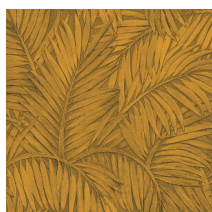

## Technische specificaties

Referentie	<u>75207A</u> • Silver Forest
Productcategorie	Refined
Samenstelling	Vinylbehang op papier
Beschrijving	Sabal toont het sierlijke blad van de gelijknamige palmboomsoort
Afmetingen	Rollen van 10,05 m x 0,70 m = 7 m <sup>2</sup>
Aanzet	Verspringende aanzet 64/32 cm
Lijm	Arte Clearpro of een dispersielijm van goede kwaliteit
Hoe verlijmen	Methode 1: muur inlijmen en banen bevochtigen. Methode 2: banen inlijmen.
Lichtbestendigheid	Goed lichtbestendig
Hoe verwijderen	Afstripbaar
Brandklasse EU	B-s2, d0
Brandklasse US	Class A
Onderhoud	Afwasbaar

## Kleuren (9)

75200A

75201A

75202A

75203A

75204A

75205A

75206A