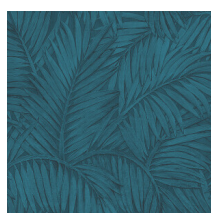

Kleuren (9)

75208A

View

Meer informatie? [Klik hier](#)

Bestel stalen, bereken hoeveelheden, bekijk instructievideo's, download technische informatie en meer:
www.arte-international.com

ARTE®

wallcoverings for the ultimate in refinement