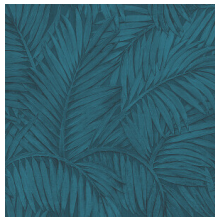

Kleuren (9)

75200

75201

75202

75203

75204

75205

75206

75207

75208

View

Meer informatie? [Klik hier](#)

Bestel stalen, bereken hoeveelheden, bekijk instructievideo's, download technische informatie en meer:
www.arte-international.com

ARTE®

wallcoverings for the ultimate in refinement