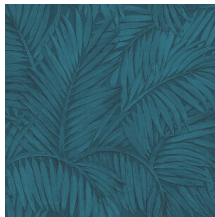

Kleuren (9)

75208A

View

Meer informatie? [Klik hier](#)

Bestel stalen, bereken hoeveelheden, bekijk instructievideo's, download technische informatie en meer:
www.arte-international.com

ARTE®

wallcoverings for the ultimate in refinement