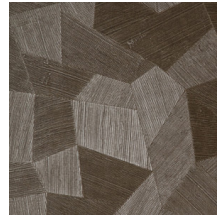

Technische specificaties

Referentie	<u>75300</u>
Productcategorie	Refined
Samenstelling	Vinylbehang op papier
Beschrijving	Vinylbehang met diep en natuurlijk ogend reliëf in strak geometrische vormen die een 3D-effect creëren
Afmetingen	Rollen van 10,05 m x 0,70 m = 7 m ²
Aanzet	Rechte aanzet 69 cm
Lijm	Arte Clearpro of een dispersielijm van goede kwaliteit
Hoe verlijmen	Methode 1: muur inlijmen en banen bevochtigen. Methode 2: banen inlijmen.
Lichtbestendigheid	Goed lichtbestendig
Hoe verwijderen	Afstripbaar
Brandnorm EU	B-s2, d0
Brandnorm VS	Class A
Onderhoud	Afwasbaar

Kleuren (11)

75300

75301

75302

75303

75304

75305

75306