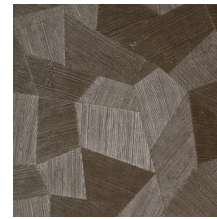

Technische specificaties

Referentie	<u>75300A</u> • Off-White
Productcategorie	Refined
Samenstelling	Vinylbehang op papier
Beschrijving	Een diep en natuurlijk ogend reliëf in strak geometrische vormen die een 3D-effect creëren
Afmetingen	Rollen van 10,05 m x 0,70 m = 7 m ²
Aanzet	Rechte aanzet 69 cm
Lijm	Arte Clearpro of een dispersielijm van goede kwaliteit
Hoe verlijmen	Methode 1: muur inlijmen en banen bevochtigen. Methode 2: banen inlijmen.
Lichtbestendigheid	Goed lichtbestendig
Hoe verwijderen	Afstripbaar
Brandnorm EU	B-s2, d0
Brandnorm VS	Class A
Onderhoud	Afwasbaar

Kleuren (16)

26540A

26541A

26542A

26543A

26544A

75300A

75301A

75302A

75303A

75304A

75305A

75306A

75307A

75308A

75309A