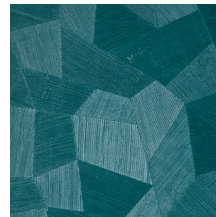

Technische specificaties

Referentie	<u>75300A</u> • Off-White
Productcategorie	Refined
Samenstelling	Vinylbehang op papier
Beschrijving	Een diep en natuurlijk ogend reliëf in strak geometrische vormen die een 3D-effect creëren
Afmetingen	Rollen van 10,05 m x 0,70 m = 7 m ²
Aanzet	Rechte aanzet 69 cm
Lijm	Arte Clearpro of een dispersielijm van goede kwaliteit
Hoe verlijmen	Methode 1: muur inlijmen en banen bevochtigen. Methode 2: banen inlijmen.
Lichtbestendigheid	Goed lichtbestendig
Hoe verwijderen	Afstripbaar
Brandnorm EU	B-s2, d0
Brandnorm VS	Class A
Onderhoud	Afwasbaar

75302A

75303A

75304A

75305A

75306A

75307A

75308A

75309A