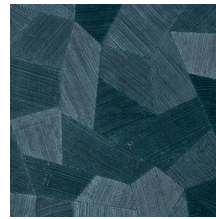

Kleuren (16)

75305A

View

Meer informatie? [Klik hier](#)

Bestel stalen, bereken hoeveelheden, bekijk instructievideo's, download technische informatie en meer:
www.arte-international.com

ARTE®

wallcoverings for the ultimate in refinement