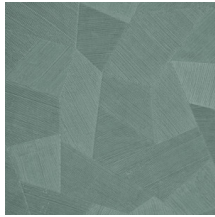

Technische specificaties

Referentie	<u>75300A</u> • Off-White
Productcategorie	Refined
Samenstelling	Vinylbehang op papier
Beschrijving	Een diep en natuurlijk ogend reliëf in strak geometrische vormen die een 3D-effect creëren
Afmetingen	Rollen van 10,05 m x 0,70 m = 7 m ²
Aanzet	Rechte aanzet 69 cm
Lijm	Arte Clearpro of een dispersielijm van goede kwaliteit
Hoe verlijmen	Methode 1: muur inlijmen en banen bevochtigen. Methode 2: banen inlijmen.
Lichtbestendigheid	Goed lichtbestendig
Hoe verwijderen	Afstripbaar
Brandnorm EU	B-s2, d0
Brandnorm VS	Class A
Onderhoud	Afwasbaar

Kleuren (16)

26540A

26541A

26542A

26543A

26544A

75300A

75301A