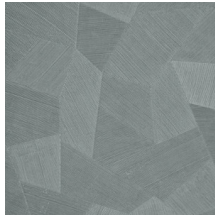

Kleuren (16)

26540A