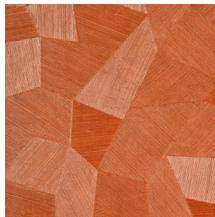

Technische specificaties

Referentie	<u>75300A</u> • Off-White
Productcategorie	Refined
Samenstelling	Vinylbehang op papier
Beschrijving	Een diep en natuurlijk ogend reliëf in strak geometrische vormen die een 3D-effect creëren
Afmetingen	Rollen van 10,05 m x 0,70 m = 7 m ²
Aanzet	Rechte aanzet 69 cm
Lijm	Arte Clearpro of een dispersielijm van goede kwaliteit
Hoe verlijmen	Methode 1: muur inlijmen en banen bevochtigen. Methode 2: banen inlijmen.
Lichtbestendigheid	Goed lichtbestendig
Hoe verwijderen	Afstripbaar
Brandnorm EU	B-s2, d0
Brandnorm VS	Class A
Onderhoud	Afwasbaar

75302A

75303A

75304A

75305A

75306A

75307A

75308A

75309A