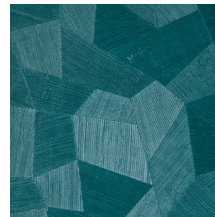

Technische specificaties

Referentie	<u>75300A</u> • Off-White
Productcategorie	Refined
Samenstelling	Vinylbehang op papier
Beschrijving	Een diep en natuurlijk ogend reliëf in strak geometrische vormen die een 3D-effect creëren
Afmetingen	Rollen van 10,05 m x 0,70 m = 7 m ²
Aanzet	Rechte aanzet 69 cm
Lijm	Arte Clearpro of een dispersielijm van goede kwaliteit
Hoe verlijmen	Methode 1: muur inlijmen en banen bevochtigen. Methode 2: banen inlijmen.
Lichtbestendigheid	Goed lichtbestendig
Hoe verwijderen	Afstripbaar
Brandnorm EU	B-s2, d0
Brandnorm VS	Class A
Onderhoud	Afwasbaar

Kleuren (16)

26540A

26541A

26542A

26543A

26544A

75300A

75301A

75302A

75303A

75304A

75305A

75306A

75307A

75308A

75309A