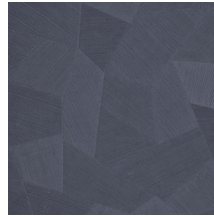

Technische specificaties

Referentie	<u>75300A</u> • Off-White
Productcategorie	Refined
Samenstelling	Vinylbehang op papier
Beschrijving	Een diep en natuurlijk ogend reliëf in strak geometrische vormen die een 3D-effect creëren
Afmetingen	Rollen van 10,05 m x 0,70 m = 7 m ²
Aanzet	Rechte aanzet 69 cm
Lijm	Arte Clearpro of een dispersielijm van goede kwaliteit
Hoe verlijmen	Methode 1: muur inlijmen en banen bevochtigen. Methode 2: banen inlijmen.
Lichtbestendigheid	Goed lichtbestendig
Hoe verwijderen	Afstripbaar
Brandnorm EU	B-s2, d0
Brandnorm VS	Class A
Onderhoud	Afwasbaar

Kleuren (16)

26540A

26541A

26542A

26543A

26544A

75300A

75301A