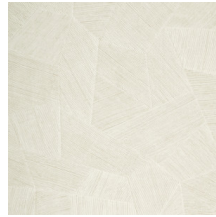

Technische specificaties

Referentie	<u>75300A</u> • Off-White
Productcategorie	Refined
Samenstelling	Vinylbehang op papier
Beschrijving	Een diep en natuurlijk ogend reliëf in strak geometrische vormen die een 3D-effect creëren
Afmetingen	Rollen van 10,05 m x 0,70 m = 7 m ²
Aanzet	Rechte aanzet 69 cm
Lijm	Arte Clearpro of een dispersielijm van goede kwaliteit
Hoe verlijmen	Methode 1: muur inlijmen en banen bevochtigen. Methode 2: banen inlijmen.
Lichtbestendigheid	Goed lichtbestendig
Hoe verwijderen	Afstripbaar
Brandnorm EU	B-s2, d0
Brandnorm VS	Class A
Onderhoud	Afwasbaar

Kleuren (16)

26540A

26541A

26542A

26543A

26544A

75300A

75301A