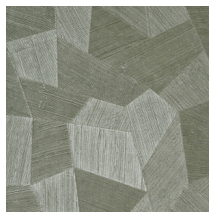

Kleuren (11)

75300

75301

75302

75303

75304

75305

75306

75307

75308

75309

75310

View

Meer informatie? [Klik hier](#)

Bestel stalen, bereken hoeveelheden, bekijk instructievideo's, download technische informatie en meer:
www.arte-international.com

ARTE®

wallcoverings for the ultimate in refinement