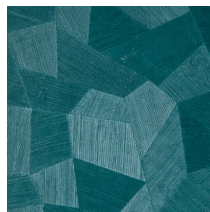

Kleuren (11)

75300

75301

75302

75303

75304

75305

75306

75307

75308

75309

75310

View

Meer informatie? [Klik hier](#)

Bestel stalen, bereken hoeveelheden, bekijk instructievideo's, download technische informatie en meer:
www.arte-international.com

ARTE®

wallcoverings for the ultimate in refinement