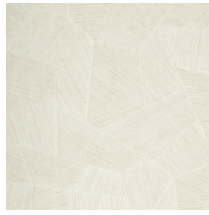

Kleuren (11)

75300