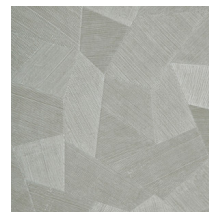

Kleuren (11)

75300

75301

75302

75303

75304

75305

75306

75307

75308

75309

75310

View

Meer informatie? [Klik hier](#)

Bestel stalen, bereken hoeveelheden, bekijk instructievideo's, download technische informatie en meer:
www.arte-international.com

ARTE®

wallcoverings for the ultimate in refinement