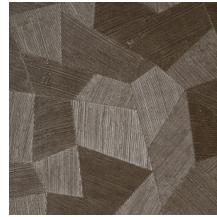

Technische specificaties

Referentie	<u>75301</u>
Productcategorie	Refined
Samenstelling	Vinylbehang op papier
Beschrijving	Vinylbehang met diep en natuurlijk ogend reliëf in strak geometrische vormen die een 3D-effect creëren
Afmetingen	Rollen van 10,05 m x 0,70 m = 7 m ²
Aanzet	Rechte aanzet 69 cm
Lijm	Arte Clearpro of een dispersielijm van goede kwaliteit
Hoe verlijmen	Methode 1: muur inlijmen en banen bevochtigen. Methode 2: banen inlijmen.
Lichtbestendigheid	Goed lichtbestendig
Hoe verwijderen	Afstripbaar
Brandnorm EU	B-s2, d0
Brandnorm VS	Class A
Onderhoud	Afwasbaar

Kleuren (11)

75300

75301

75302

75303

75304

75305

75306