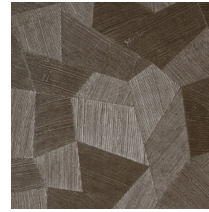

Technische specificaties

Referentie	<u>75301</u>
Productcategorie	Refined
Samenstelling	Vinylbehang op papier
Beschrijving	Vinylbehang met diep en natuurlijk ogend reliëf in strak geometrische vormen die een 3D-effect creëren
Afmetingen	Rollen van 10,05 m x 0,70 m = 7 m ²
Aanzet	Rechte aanzet 69 cm
Lijm	Arte Clearpro of een dispersielijm van goede kwaliteit
Hoe verlijmen	Methode 1: muur inlijmen en banen bevochtigen. Methode 2: banen inlijmen.
Lichtbestendigheid	Goed lichtbestendig
Hoe verwijderen	Afstripbaar
Brandklasse EU	B-s2, d0
Brandklasse US	Class A
Onderhoud	Afwasbaar

Kleuren (11)

75300

75301

75302

75303

75304

75305

75306