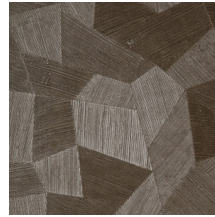

Technische specificaties

Referentie	<u>75302</u>
Productcategorie	Refined
Samenstelling	Vinylbehang op papier
Beschrijving	Vinylbehang met diep en natuurlijk ogend reliëf in strak geometrische vormen die een 3D-effect creëren
Afmetingen	Rollen van 10,05 m x 0,70 m = 7 m ²
Aanzet	Rechte aanzet 69 cm
Lijm	Arte Clearpro of een dispersielijm van goede kwaliteit
Hoe verlijmen	Methode 1: muur inlijmen en banen bevochtigen. Methode 2: banen inlijmen.
Lichtbestendigheid	Goed lichtbestendig
Hoe verwijderen	Afstripbaar
Brandnorm EU	B-s2, d0
Brandnorm VS	Class A
Onderhoud	Afwasbaar

Kleuren (11)

75300

75301

75302

75303

75304

75305

75306