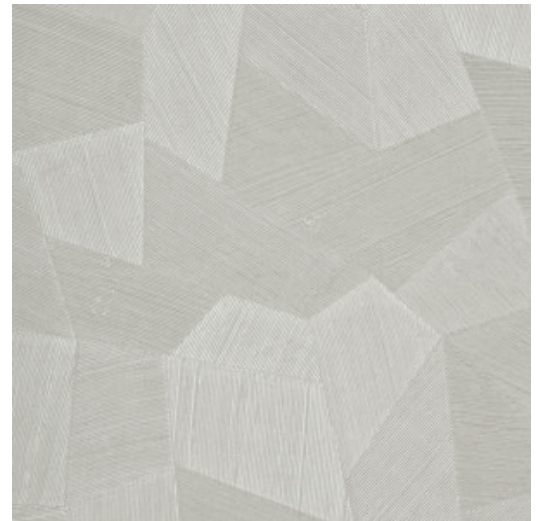

Technische specificaties

Referentie	<u>75302</u>
Productcategorie	Refined
Samenstelling	Vinylbehang op papier
Beschrijving	Vinylbehang met diep en natuurlijk ogend reliëf in strak geometrische vormen die een 3D-effect creëren
Afmetingen	Rollen van 10,05 m x 0,70 m = 7 m ²
Aanzet	Rechte aanzet 69 cm
Lijm	Arte Clearpro of een dispersielijm van goede kwaliteit
Hoe verlijmen	Methode 1: muur inlijmen en banen bevochtigen. Methode 2: banen inlijmen.
Lichtbestendigheid	Goed lichtbestendig
Hoe verwijderen	Afstripbaar
Brandnorm EU	B-s2, d0
Brandnorm VS	Class A
Onderhoud	Afwasbaar