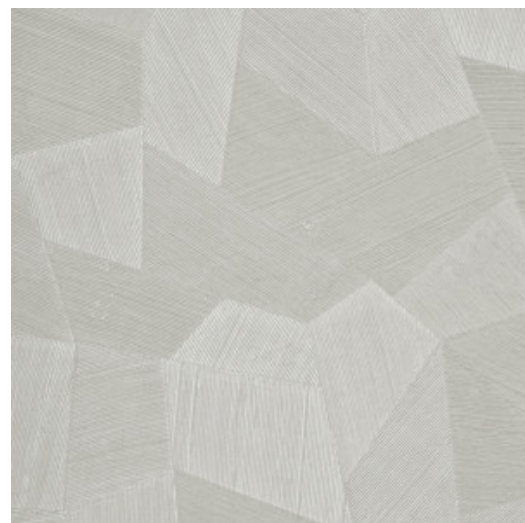

Technische specificaties

Referentie	<u>75302</u>
Productcategorie	Refined
Samenstelling	Vinylbehang op papier
Beschrijving	Vinylbehang met diep en natuurlijk ogend reliëf in strak geometrische vormen die een 3D-effect creëren
Afmetingen	Rollen van 10,05 m x 0,70 m = 7 m ²
Aanzet	Rechte aanzet 69 cm
Lijm	Arte Clearpro of een dispersielijm van goede kwaliteit
Hoe verlijmen	Methode 1: muur inlijmen en banen bevochtigen. Methode 2: banen inlijmen.
Lichtbestendigheid	Goed lichtbestendig
Hoe verwijderen	Afstripbaar
Brandnorm EU	B-s2, d0
Brandnorm VS	Class A
Onderhoud	Afwasbaar