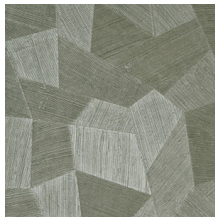

Kleuren (11)

75300

75301

75302

75303

75304

75305

75306

75307

75308

75309

75310

View

Meer informatie? [Klik hier](#)

Bestel stalen, bereken hoeveelheden, bekijk instructievideo's, download technische informatie en meer:
www.arte-international.com

ARTE®

wallcoverings for the ultimate in refinement