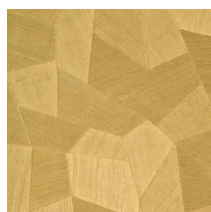

Technische specificaties

Referentie	<u>75303</u>
Productcategorie	Refined
Samenstelling	Vinylbehang op papier
Beschrijving	Vinylbehang met diep en natuurlijk ogend reliëf in strak geometrische vormen die een 3D-effect creëren
Afmetingen	Rollen van 10,05 m x 0,70 m = 7 m ²
Aanzet	Rechte aanzet 69 cm
Lijm	Arte Clearpro of een dispersielijm van goede kwaliteit
Hoe verlijmen	Methode 1: muur inlijmen en banen bevochtigen. Methode 2: banen inlijmen.
Lichtbestendigheid	Goed lichtbestendig
Hoe verwijderen	Afstripbaar
Brandklasse EU	B-s2, d0
Brandklasse US	Class A
Onderhoud	Afwasbaar

Kleuren (11)

75300

75301

75302

75303

75304

75305

75306