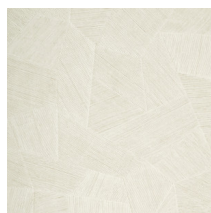

Kleuren (11)

75300