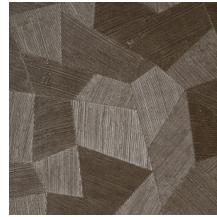

Technische specificaties

Referentie	<u>75303</u>
Productcategorie	Refined
Samenstelling	Vinylbehang op papier
Beschrijving	Vinylbehang met diep en natuurlijk ogend reliëf in strak geometrische vormen die een 3D-effect creëren
Afmetingen	Rollen van 10,05 m x 0,70 m = 7 m ²
Aanzet	Rechte aanzet 69 cm
Lijm	Arte Clearpro of een dispersielijm van goede kwaliteit
Hoe verlijmen	Methode 1: muur inlijmen en banen bevochtigen. Methode 2: banen inlijmen.
Lichtbestendigheid	Goed lichtbestendig
Hoe verwijderen	Afstripbaar
Brandnorm EU	B-s2, d0
Brandnorm VS	Class A
Onderhoud	Afwasbaar

Kleuren (11)

75300

75301

75302

75303

75304

75305

75306