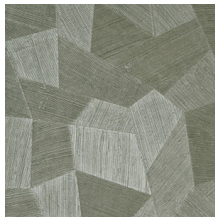

## Technische specificaties

Referentie	<u>75303</u>
Productcategorie	Refined
Samenstelling	Vinylbehang op papier
Beschrijving	Vinylbehang met diep en natuurlijk ogend reliëf in strak geometrische vormen die een 3D-effect creëren
Afmetingen	Rollen van 10,05 m x 0,70 m = 7 m <sup>2</sup>
Aanzet	Rechte aanzet 69 cm
Lijm	Arte Clearpro of een dispersielijm van goede kwaliteit
Hoe verlijmen	Methode 1: muur inlijmen en banen bevochtigen. Methode 2: banen inlijmen.
Lichtbestendigheid	Goed lichtbestendig
Hoe verwijderen	Afstripbaar
Brandnorm EU	B-s2, d0
Brandnorm VS	Class A
Onderhoud	Afwasbaar

## Kleuren (11)

75300

75301

75302

75303

75304

75305

75306