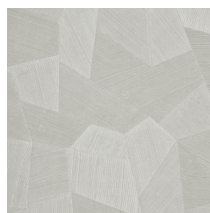

Kleuren (11)

75300

75301

75302

75303

75304

75305

75306

75307

75308

75309

75310

View

Meer informatie? [Klik hier](#)

Bestel stalen, bereken hoeveelheden, bekijk instructievideo's, download technische informatie en meer:
www.arte-international.com

ARTE®

wallcoverings for the ultimate in refinement