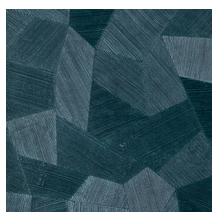

Technische specificaties

Referentie	<u>75303</u>
Productcategorie	Refined
Samenstelling	Vinylbehang op papier
Beschrijving	Vinylbehang met diep en natuurlijk ogend reliëf in strak geometrische vormen die een 3D-effect creëren
Afmetingen	Rollen van 10,05 m x 0,70 m = 7 m ²
Aanzet	Rechte aanzet 69 cm
Lijm	Arte Clearpro of een dispersielijm van goede kwaliteit
Hoe verlijmen	Methode 1: muur inlijmen en banen bevochtigen. Methode 2: banen inlijmen.
Lichtbestendigheid	Goed lichtbestendig
Hoe verwijderen	Afstripbaar
Brandklasse EU	B-s2, d0
Brandklasse US	Class A
Onderhoud	Afwasbaar

Kleuren (11)

75300

75301

75302

75303

75304

75305

75306