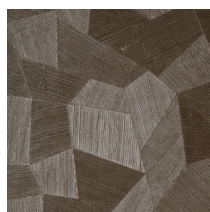

Kleuren (11)

75300

75301

75302

75303

75304

75305

75306

75307

75308

75309

75310

View

Meer informatie? [Klik hier](#)

Bestel stalen, bereken hoeveelheden, bekijk instructievideo's, download technische informatie en meer:
www.arte-international.com

ARTE®

wallcoverings for the ultimate in refinement