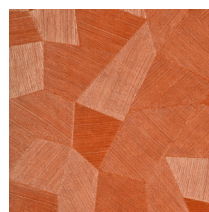

Kleuren (11)

75300

75301

75302

75303

75304

75305

75306

75307

75308

75309

75310

View

Meer informatie? [Klik hier](#)

Bestel stalen, bereken hoeveelheden, bekijk instructievideo's, download technische informatie en meer:
www.arte-international.com

ARTE®

wallcoverings for the ultimate in refinement