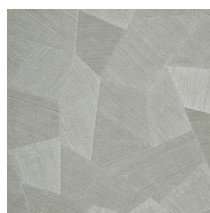

Kleuren (11)

75300

75301

75302

75303

75304

75305

75306

75307

75308

75309

75310

View

Meer informatie? [Klik hier](#)

Bestel stalen, bereken hoeveelheden, bekijk instructievideo's, download technische informatie en meer:
www.arte-international.com

ARTE®

wallcoverings for the ultimate in refinement