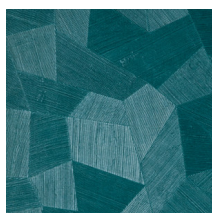

Kleuren (11)

75300

75301

75302

75303

75304

75305

75306

75307

75308

75309

75310

View

Meer informatie? [Klik hier](#)

Bestel stalen, bereken hoeveelheden, bekijk instructievideo's, download technische informatie en meer:
www.arte-international.com

ARTE®

wallcoverings for the ultimate in refinement