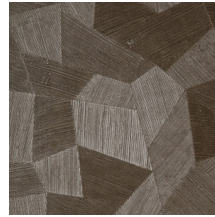

## Technische specificaties

Referentie	<u>75303</u>
Productcategorie	Refined
Samenstelling	Vinylbehang op papier
Beschrijving	Vinylbehang met diep en natuurlijk ogend reliëf in strak geometrische vormen die een 3D-effect creëren
Afmetingen	Rollen van 10,05 m x 0,70 m = 7 m <sup>2</sup>
Aanzet	Rechte aanzet 69 cm
Lijm	Arte Clearpro of een dispersielijm van goede kwaliteit
Hoe verlijmen	Methode 1: muur inlijmen en banen bevochtigen. Methode 2: banen inlijmen.
Lichtbestendigheid	Goed lichtbestendig
Hoe verwijderen	Afstripbaar
Brandnorm EU	B-s2, d0
Brandnorm VS	Class A
Onderhoud	Afwasbaar

## Kleuren (11)

75300

75301

75302

75303

75304

75305

75306

75307

75308

75309

75310