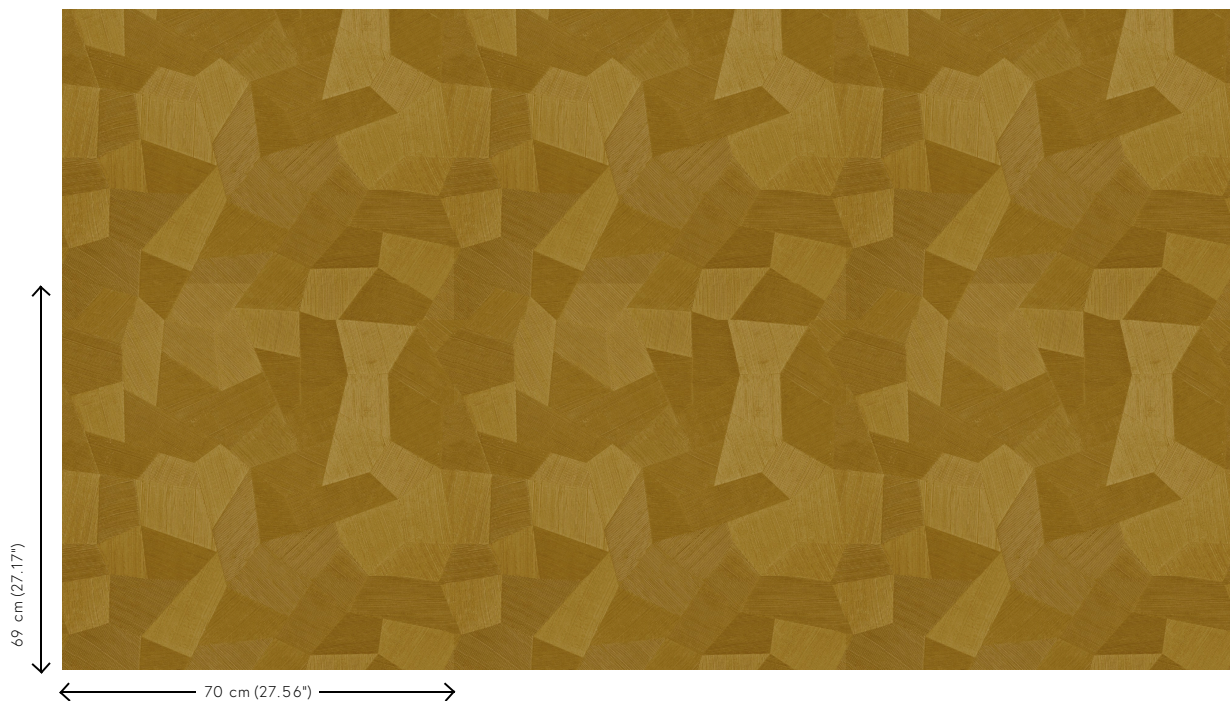

Kleuren (11)

75300

75301

75302

75303

75304

75305

75306

75307

75308

75309

75310

View

Meer informatie? [Klik hier](#)

Bestel stalen, bereken hoeveelheden, bekijk instructievideo's, download technische informatie en meer:
www.arte-international.com

ARTE®

wallcoverings for the ultimate in refinement