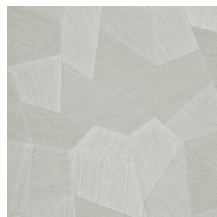

Kleuren (11)

75300

75301

75302

75303

75304

75305

75306

75307

75308

75309

75310

View

Meer informatie? [Klik hier](#)

Bestel stalen, bereken hoeveelheden, bekijk instructievideo's, download technische informatie en meer:
www.arte-international.com

ARTE®

wallcoverings for the ultimate in refinement