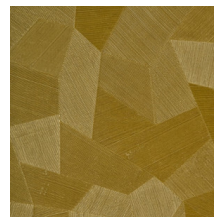

Kleuren (11)

75300

75301

75302

75303

75304

75305

75306

75307

75308

75309

75310

View

Meer informatie? [Klik hier](#)

Bestel stalen, bereken hoeveelheden, bekijk instructievideo's, download technische informatie en meer:
www.arte-international.com

ARTE®

wallcoverings for the ultimate in refinement