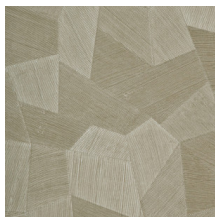

Kleuren (11)

75300

75301

75302

75303

75304

75305

75306

75307

75308

75309

75310

View

Meer informatie? [Klik hier](#)

Bestel stalen, bereken hoeveelheden, bekijk instructievideo's, download technische informatie en meer:
www.arte-international.com

ARTE®

wallcoverings for the ultimate in refinement