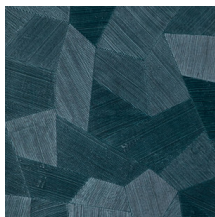

Technische specificaties

Referentie	<u>75304</u>
Productcategorie	Refined
Samenstelling	Vinylbehang op papier
Beschrijving	Vinylbehang met diep en natuurlijk ogend reliëf in strak geometrische vormen die een 3D-effect creëren
Afmetingen	Rollen van 10,05 m x 0,70 m = 7 m ²
Aanzet	Rechte aanzet 69 cm
Lijm	Arte Clearpro of een dispersielijm van goede kwaliteit
Hoe verlijmen	Methode 1: muur inlijmen en banen bevochtigen. Methode 2: banen inlijmen.
Lichtbestendigheid	Goed lichtbestendig
Hoe verwijderen	Afstripbaar
Brandnorm EU	B-s2, d0
Brandnorm VS	Class A
Onderhoud	Afwasbaar

Kleuren (11)

75300

75301

75302

75303

75304

75305

75306