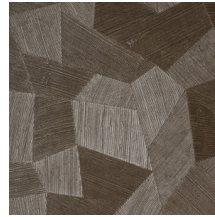

Technische specificaties

Referentie	<u>75304</u>
Productcategorie	Refined
Samenstelling	Vinylbehang op papier
Beschrijving	Vinylbehang met diep en natuurlijk ogend reliëf in strak geometrische vormen die een 3D-effect creëren
Afmetingen	Rollen van 10,05 m x 0,70 m = 7 m ²
Aanzet	Rechte aanzet 69 cm
Lijm	Arte Clearpro of een dispersielijm van goede kwaliteit
Hoe verlijmen	Methode 1: muur inlijmen en banen bevochtigen. Methode 2: banen inlijmen.
Lichtbestendigheid	Goed lichtbestendig
Hoe verwijderen	Afstripbaar
Brandnorm EU	B-s2, d0
Brandnorm VS	Class A
Onderhoud	Afwasbaar

Kleuren (11)

75300

75301

75302

75303

75304

75305

75306