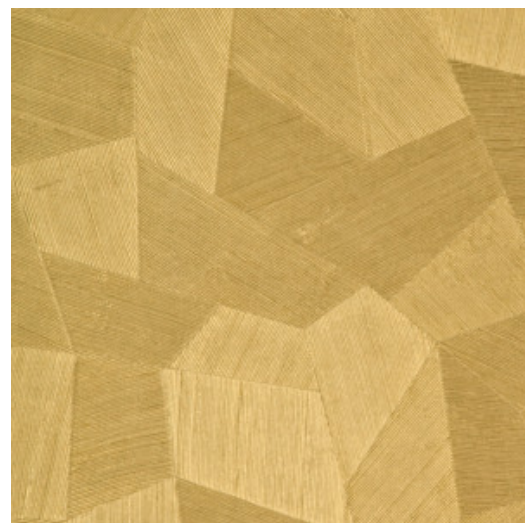

Technische specificaties

Referentie	<u>75304</u>
Productcategorie	Refined
Samenstelling	Vinylbehang op papier
Beschrijving	Vinylbehang met diep en natuurlijk ogend reliëf in strak geometrische vormen die een 3D-effect creëren
Afmetingen	Rollen van 10,05 m x 0,70 m = 7 m ²
Aanzet	Rechte aanzet 69 cm
Lijm	Arte Clearpro of een dispersielijm van goede kwaliteit
Hoe verlijmen	Methode 1: muur inlijmen en banen bevochtigen. Methode 2: banen inlijmen.
Lichtbestendigheid	Goed lichtbestendig
Hoe verwijderen	Afstripbaar
Brandnorm EU	B-s2, d0
Brandnorm VS	Class A
Onderhoud	Afwasbaar