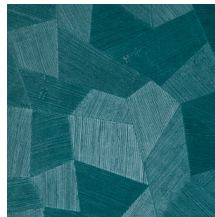

Kleuren (11)

75300

75301

75302

75303

75304

75305

75306

75307

75308

75309

75310

View

Meer informatie? [Klik hier](#)

Bestel stalen, bereken hoeveelheden, bekijk instructievideo's, download technische informatie en meer:
www.arte-international.com

ARTE®

wallcoverings for the ultimate in refinement