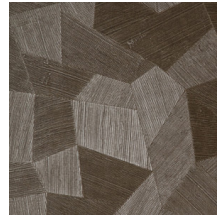

Technische specificaties

Referentie	<u>75305</u>
Productcategorie	Refined
Samenstelling	Vinylbehang op papier
Beschrijving	Vinylbehang met diep en natuurlijk ogend reliëf in strak geometrische vormen die een 3D-effect creëren
Afmetingen	Rollen van 10,05 m x 0,70 m = 7 m ²
Aanzet	Rechte aanzet 69 cm
Lijm	Arte Clearpro of een dispersielijm van goede kwaliteit
Hoe verlijmen	Methode 1: muur inlijmen en banen bevochtigen. Methode 2: banen inlijmen.
Lichtbestendigheid	Goed lichtbestendig
Hoe verwijderen	Afstripbaar
Brandnorm EU	B-s2, d0
Brandnorm VS	Class A
Onderhoud	Afwasbaar

Kleuren (11)

75300

75301

75302

75303

75304

75305

75306