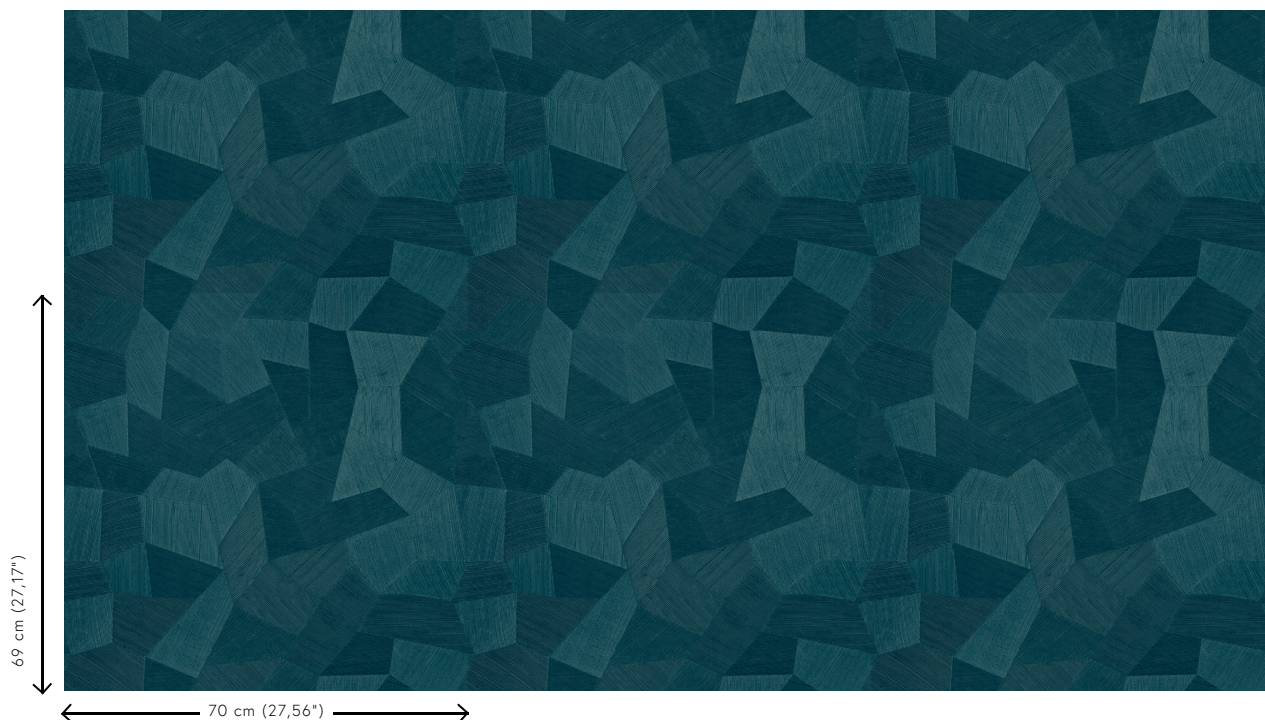

Kleuren (16)

View

Meer informatie? [Klik hier](#)

Bestel stalen, bereken hoeveelheden, bekijk instructievideo's, download technische informatie en meer:
www.arte-international.com

ARTE®

wallcoverings for the ultimate in refinement