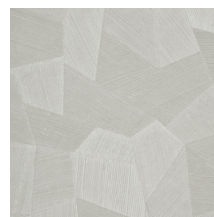

Technische specificaties

Referentie	<u>75305A</u> • Deep Ocean
Productcategorie	Refined
Samenstelling	Vinylbehang op papier
Beschrijving	Een diep en natuurlijk ogend reliëf in strak geometrische vormen die een 3D-effect creëren
Afmetingen	Rollen van 10,05 m x 0,70 m = 7 m ²
Aanzet	Rechte aanzet 69 cm
Lijm	Arte Clearpro of een dispersielijm van goede kwaliteit
Hoe verlijmen	Methode 1: muur inlijmen en banen bevochtigen. Methode 2: banen inlijmen.
Lichtbestendigheid	Goed lichtbestendig
Hoe verwijderen	Afstripbaar
Brandnorm EU	B-s2, d0
Brandnorm VS	Class A
Onderhoud	Afwasbaar

Kleuren (16)

26540A

26541A

26542A

26543A

26544A

75300A

75301A