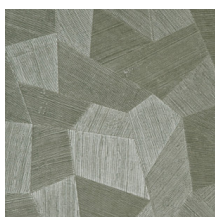

Technische specificaties

Referentie	<u>75305A</u> • Deep Ocean
Productcategorie	Refined
Samenstelling	Vinylbehang op papier
Beschrijving	Een diep en natuurlijk ogend reliëf in strak geometrische vormen die een 3D-effect creëren
Afmetingen	Rollen van 10,05 m x 0,70 m = 7 m ²
Aanzet	Rechte aanzet 69 cm
Lijm	Arte Clearpro of een dispersielijm van goede kwaliteit
Hoe verlijmen	Methode 1: muur inlijmen en banen bevochtigen. Methode 2: banen inlijmen.
Lichtbestendigheid	Goed lichtbestendig
Hoe verwijderen	Afstripbaar
Brandnorm EU	B-s2, d0
Brandnorm VS	Class A
Onderhoud	Afwasbaar

Kleuren (16)

26540A

26541A

26542A

26543A

26544A

75300A

75301A

75302A

75303A

75304A

75305A

75306A

75307A

75308A

75309A