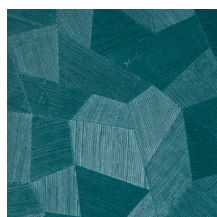

Technische specificaties

Referentie	<u>75305A</u> • Deep Ocean
Productcategorie	Refined
Samenstelling	Vinylbehang op papier
Beschrijving	Een diep en natuurlijk ogend reliëf in strak geometrische vormen die een 3D-effect creëren
Afmetingen	Rollen van 10,05 m x 0,70 m = 7 m ²
Aanzet	Rechte aanzet 69 cm
Lijm	Arte Clearpro of een dispersielijm van goede kwaliteit
Hoe verlijmen	Methode 1: muur inlijmen en banen bevochtigen. Methode 2: banen inlijmen.
Lichtbestendigheid	Goed lichtbestendig
Hoe verwijderen	Afstripbaar
Brandnorm EU	B-s2, d0
Brandnorm VS	Class A
Onderhoud	Afwasbaar

75302A

75303A

75304A

75305A

75306A

75307A

75308A

75309A