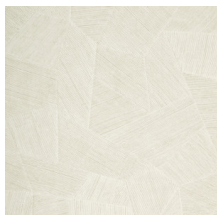

Kleuren (11)

75300