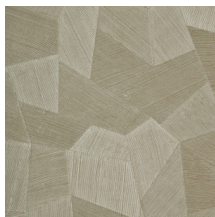

## Technische specificaties

Referentie	<u>75306</u>
Productcategorie	Refined
Samenstelling	Vinylbehang op papier
Beschrijving	Vinylbehang met diep en natuurlijk ogend reliëf in strak geometrische vormen die een 3D-effect creëren
Afmetingen	Rollen van 10,05 m x 0,70 m = 7 m <sup>2</sup>
Aanzet	Rechte aanzet 69 cm
Lijm	Arte Clearpro of een dispersielijm van goede kwaliteit
Hoe verlijmen	Methode 1: muur inlijmen en banen bevochtigen. Methode 2: banen inlijmen.
Lichtbestendigheid	Goed lichtbestendig
Hoe verwijderen	Afstripbaar
Brandnorm EU	B-s2, d0
Brandnorm VS	Class A
Onderhoud	Afwasbaar

## Kleuren (11)

75300

75301

75302

75303

75304

75305

75306