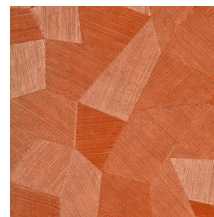

## Technische specificaties

Referentie	<u>75306</u>
Productcategorie	Refined
Samenstelling	Vinylbehang op papier
Beschrijving	Vinylbehang met diep en natuurlijk ogend reliëf in strak geometrische vormen die een 3D-effect creëren
Afmetingen	Rollen van 10,05 m x 0,70 m = 7 m <sup>2</sup>
Aanzet	Rechte aanzet 69 cm
Lijm	Arte Clearpro of een dispersielijm van goede kwaliteit
Hoe verlijmen	Methode 1: muur inlijmen en banen bevochtigen. Methode 2: banen inlijmen.
Lichtbestendigheid	Goed lichtbestendig
Hoe verwijderen	Afstripbaar
Brandnorm EU	B-s2, d0
Brandnorm VS	Class A
Onderhoud	Afwasbaar

## Kleuren (11)

75300

75301

75302

75303

75304

75305

75306