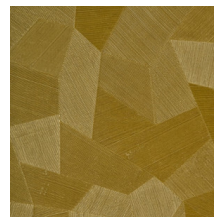

## Technische specificaties

Referentie	<u>75306</u>
Productcategorie	Refined
Samenstelling	Vinylbehang op papier
Beschrijving	Vinylbehang met diep en natuurlijk ogend reliëf in strak geometrische vormen die een 3D-effect creëren
Afmetingen	Rollen van 10,05 m x 0,70 m = 7 m <sup>2</sup>
Aanzet	Rechte aanzet 69 cm
Lijm	Arte Clearpro of een dispersielijm van goede kwaliteit
Hoe verlijmen	Methode 1: muur inlijmen en banen bevochtigen. Methode 2: banen inlijmen.
Lichtbestendigheid	Goed lichtbestendig
Hoe verwijderen	Afstripbaar
Brandnorm EU	B-s2, d0
Brandnorm VS	Class A
Onderhoud	Afwasbaar

## Kleuren (11)

75300

75301

75302

75303

75304

75305

75306