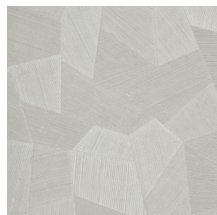

Kleuren (11)

75300

75301

75302

75303

75304

75305

75306

75307

75308

75309

75310

View

Meer informatie? [Klik hier](#)

Bestel stalen, bereken hoeveelheden, bekijk instructievideo's, download technische informatie en meer:
www.arte-international.com

ARTE®

wallcoverings for the ultimate in refinement