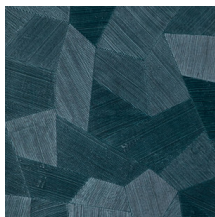

Technische specificaties

Referentie	<u>75306</u>
Productcategorie	Refined
Samenstelling	Vinylbehang op papier
Beschrijving	Vinylbehang met diep en natuurlijk ogend reliëf in strak geometrische vormen die een 3D-effect creëren
Afmetingen	Rollen van 10,05 m x 0,70 m = 7 m ²
Aanzet	Rechte aanzet 69 cm
Lijm	Arte Clearpro of een dispersielijm van goede kwaliteit
Hoe verlijmen	Methode 1: muur inlijmen en banen bevochtigen. Methode 2: banen inlijmen.
Lichtbestendigheid	Goed lichtbestendig
Hoe verwijderen	Afstripbaar
Brandnorm EU	B-s2, d0
Brandnorm VS	Class A
Onderhoud	Afwasbaar

Kleuren (11)

75300

75301

75302

75303

75304

75305

75306