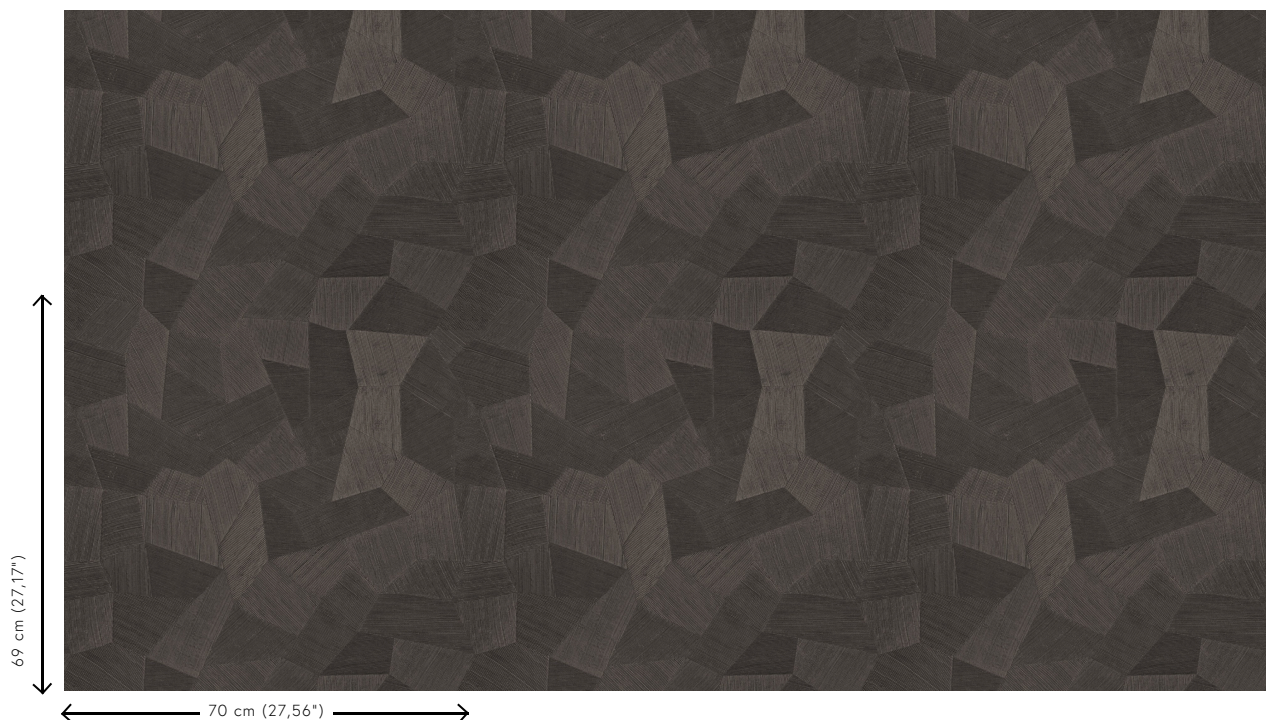

Kleuren (11)

75300

75301

75302

75303

75304

75305

75306

75307

75308

75309

75310

View

Meer informatie? [Klik hier](#)

Bestel stalen, bereken hoeveelheden, bekijk instructievideo's, download technische informatie en meer:
www.arte-international.com

ARTE®

wallcoverings for the ultimate in refinement