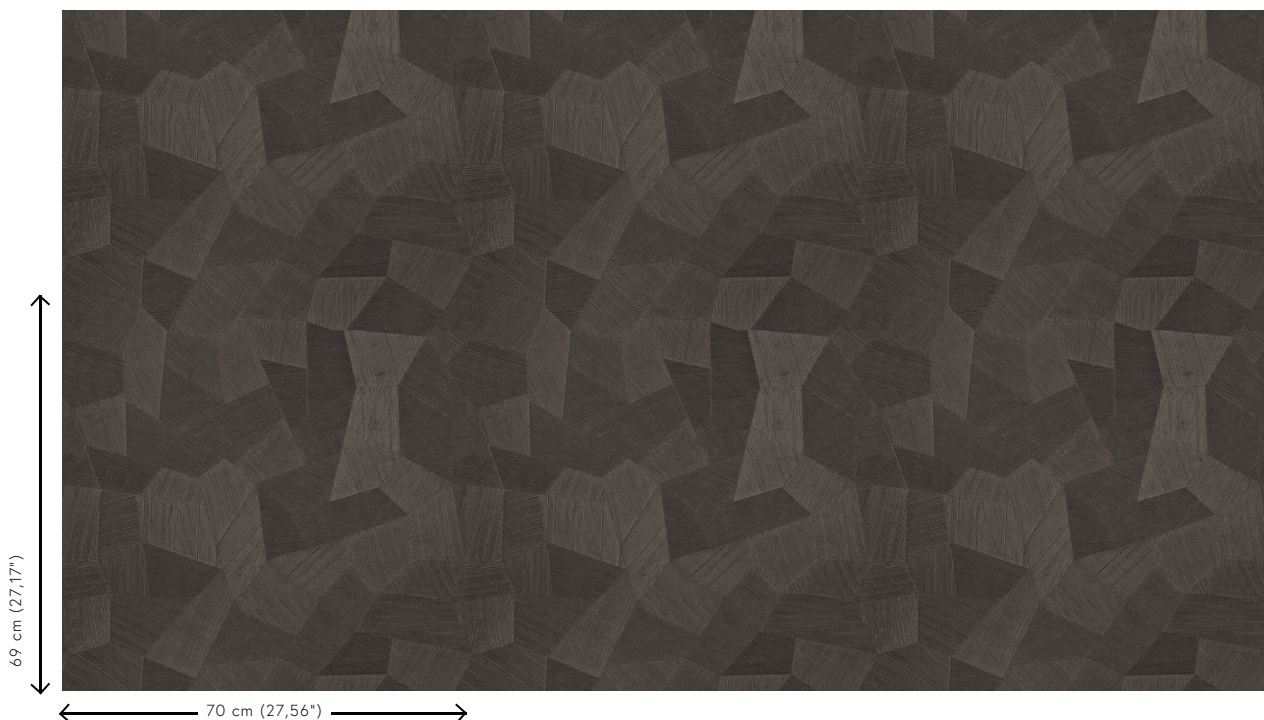

Kleuren (11)

75300

75301

75302

75303

75304

75305

75306

75307

75308

75309

75310

View

Meer informatie? [Klik hier](#)

Bestel stalen, bereken hoeveelheden, bekijk instructievideo's, download technische informatie en meer:
www.arte-international.com

ARTE®

wallcoverings for the ultimate in refinement