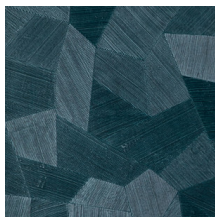

## Technische specificaties

Referentie	<u>75306</u>
Productcategorie	Refined
Samenstelling	Vinylbehang op papier
Beschrijving	Vinylbehang met diep en natuurlijk ogend reliëf in strak geometrische vormen die een 3D-effect creëren
Afmetingen	Rollen van 10,05 m x 0,70 m = 7 m <sup>2</sup>
Aanzet	Rechte aanzet 69 cm
Lijm	Arte Clearpro of een dispersielijm van goede kwaliteit
Hoe verlijmen	Methode 1: muur inlijmen en banen bevochtigen. Methode 2: banen inlijmen.
Lichtbestendigheid	Goed lichtbestendig
Hoe verwijderen	Afstripbaar
Brandnorm EU	B-s2, d0
Brandnorm VS	Class A
Onderhoud	Afwasbaar

## Kleuren (11)

75300

75301

75302

75303

75304

75305

75306