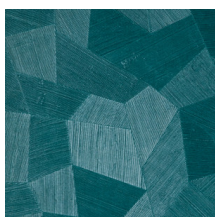

Kleuren (11)

75300

75301

75302

75303

75304

75305

75306

75307

75308

75309

75310

View

Meer informatie? [Klik hier](#)

Bestel stalen, bereken hoeveelheden, bekijk instructievideo's, download technische informatie en meer:
www.arte-international.com

ARTE®

wallcoverings for the ultimate in refinement