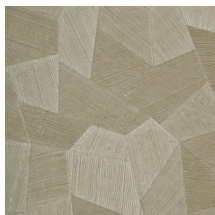

Kleuren (11)

75300

75301

75302

75303

75304

75305

75306

75307

75308

75309

75310

View

Meer informatie? [Klik hier](#)

Bestel stalen, bereken hoeveelheden, bekijk instructievideo's, download technische informatie en meer:
www.arte-international.com

ARTE®

wallcoverings for the ultimate in refinement