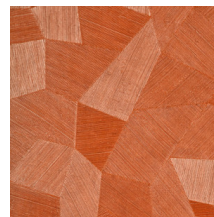

Kleuren (11)

75300

75301

75302

75303

75304

75305

75306

75307

75308

75309

75310

View

Meer informatie? [Klik hier](#)

Bestel stalen, bereken hoeveelheden, bekijk instructievideo's, download technische informatie en meer:
www.arte-international.com

ARTE®

wallcoverings for the ultimate in refinement