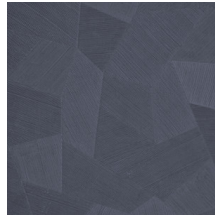

Technische specificaties

Referentie	<u>75306A</u> • Dark Shadow
Productcategorie	Refined
Samenstelling	Vinylbehang op papier
Beschrijving	Een diep en natuurlijk ogend reliëf in strak geometrische vormen die een 3D-effect creëren
Afmetingen	Rollen van 10,05 m x 0,70 m = 7 m ²
Aanzet	Rechte aanzet 69 cm
Lijm	Arte Clearpro of een dispersielijm van goede kwaliteit
Hoe verlijmen	Methode 1: muur inlijmen en banen bevochtigen. Methode 2: banen inlijmen.
Lichtbestendigheid	Goed lichtbestendig
Hoe verwijderen	Afstripbaar
Brandnorm EU	B-s2, d0
Brandnorm VS	Class A
Onderhoud	Afwasbaar

Kleuren (16)

26540A

26541A

26542A

26543A

26544A

75300A

75301A