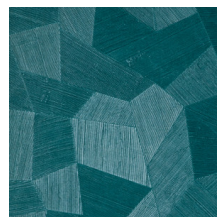

Technische specificaties

Referentie	<u>75306A</u> • Dark Shadow
Productcategorie	Refined
Samenstelling	Vinylbehang op papier
Beschrijving	Een diep en natuurlijk ogend reliëf in strak geometrische vormen die een 3D-effect creëren
Afmetingen	Rollen van 10,05 m x 0,70 m = 7 m ²
Aanzet	Rechte aanzet 69 cm
Lijm	Arte Clearpro of een dispersielijm van goede kwaliteit
Hoe verlijmen	Methode 1: muur inlijmen en banen bevochtigen. Methode 2: banen inlijmen.
Lichtbestendigheid	Goed lichtbestendig
Hoe verwijderen	Afstripbaar
Brandnorm EU	B-s2, d0
Brandnorm VS	Class A
Onderhoud	Afwasbaar

Kleuren (16)

26540A

26541A

26542A

26543A

26544A

75300A

75301A

75302A

75303A

75304A

75305A

75306A

75307A

75308A

75309A