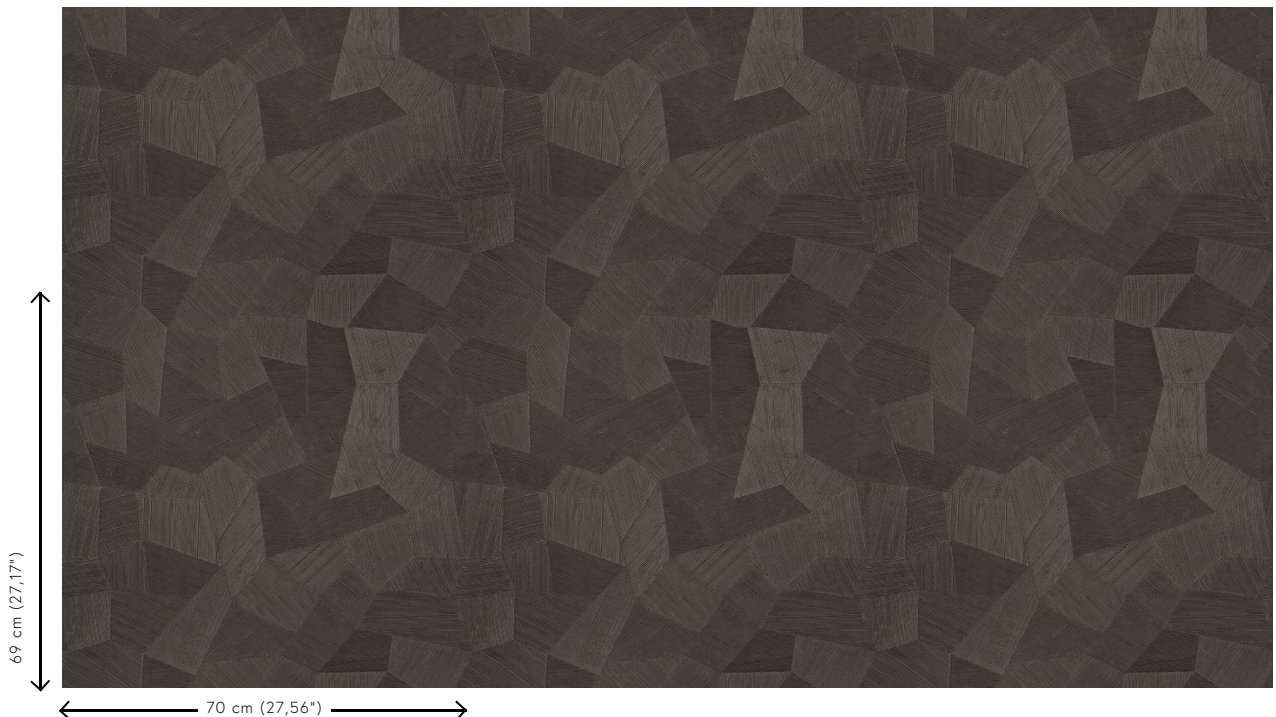

Kleuren (16)

View

Meer informatie? [Klik hier](#)

Bestel stalen, bereken hoeveelheden, bekijk instructievideo's, download technische informatie en meer:
www.arte-international.com

ARTE®

wallcoverings for the ultimate in refinement