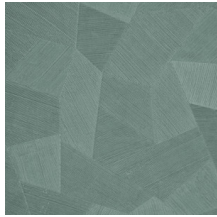

Technische specificaties

Referentie	<u>75306A</u> • Dark Shadow
Productcategorie	Refined
Samenstelling	Vinylbehang op papier
Beschrijving	Een diep en natuurlijk ogend reliëf in strak geometrische vormen die een 3D-effect creëren
Afmetingen	Rollen van 10,05 m x 0,70 m = 7 m ²
Aanzet	Rechte aanzet 69 cm
Lijm	Arte Clearpro of een dispersielijm van goede kwaliteit
Hoe verlijmen	Methode 1: muur inlijmen en banen bevochtigen. Methode 2: banen inlijmen.
Lichtbestendigheid	Goed lichtbestendig
Hoe verwijderen	Afstripbaar
Brandnorm EU	B-s2, d0
Brandnorm VS	Class A
Onderhoud	Afwasbaar

Kleuren (16)

26540A

26541A

26542A

26543A

26544A

75300A

75301A