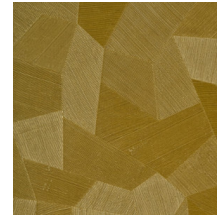

Technische specificaties

Referentie	<u>75307</u>
Productcategorie	Refined
Samenstelling	Vinylbehang op papier
Beschrijving	Vinylbehang met diep en natuurlijk ogend reliëf in strak geometrische vormen die een 3D-effect creëren
Afmetingen	Rollen van 10,05 m x 0,70 m = 7 m ²
Aanzet	Rechte aanzet 69 cm
Lijm	Arte Clearpro of een dispersielijm van goede kwaliteit
Hoe verlijmen	Methode 1: muur inlijmen en banen bevochtigen. Methode 2: banen inlijmen.
Lichtbestendigheid	Goed lichtbestendig
Hoe verwijderen	Afstripbaar
Brandnorm EU	B-s2, d0
Brandnorm VS	Class A
Onderhoud	Afwasbaar

Kleuren (11)

75300

75301

75302

75303

75304

75305

75306