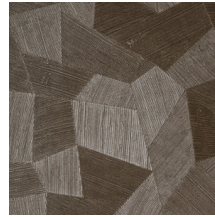

Technische specificaties

Referentie	<u>75307</u>
Productcategorie	Refined
Samenstelling	Vinylbehang op papier
Beschrijving	Vinylbehang met diep en natuurlijk ogend reliëf in strak geometrische vormen die een 3D-effect creëren
Afmetingen	Rollen van 10,05 m x 0,70 m = 7 m ²
Aanzet	Rechte aanzet 69 cm
Lijm	Arte Clearpro of een dispersielijm van goede kwaliteit
Hoe verlijmen	Methode 1: muur inlijmen en banen bevochtigen. Methode 2: banen inlijmen.
Lichtbestendigheid	Goed lichtbestendig
Hoe verwijderen	Afstripbaar
Brandnorm EU	B-s2, d0
Brandnorm VS	Class A
Onderhoud	Afwasbaar

Kleuren (11)

75300

75301

75302

75303

75304

75305

75306