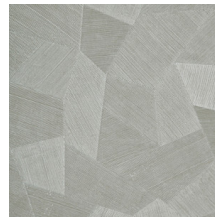

Kleuren (11)

75300

75301

75302

75303

75304

75305

75306

75307

75308

75309

75310

View

Meer informatie? [Klik hier](#)

Bestel stalen, bereken hoeveelheden, bekijk instructievideo's, download technische informatie en meer:
www.arte-international.com

ARTE®

wallcoverings for the ultimate in refinement