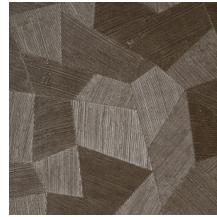

Technische specificaties

| | |
|--------------------|--|
| Referentie | <u>75308</u> |
| Productcategorie | Refined |
| Samenstelling | Vinylbehang op papier |
| Beschrijving | Vinylbehang met diep en natuurlijk ogend reliëf in strak geometrische vormen die een 3D-effect creëren |
| Afmetingen | Rollen van 10,05 m x 0,70 m = 7 m ² |
| Aanzet | Rechte aanzet 69 cm |
| Lijm | Arte Clearpro of een dispersielijm van goede kwaliteit |
| Hoe verlijmen | Methode 1: muur inlijmen en banen bevochtigen. Methode 2: banen inlijmen. |
| Lichtbestendigheid | Goed lichtbestendig |
| Hoe verwijderen | Afstripbaar |
| Brandnorm EU | B-s2, d0 |
| Brandnorm VS | Class A |
| Onderhoud | Afwasbaar |

Kleuren (11)

75300

75301

75302

75303

75304

75305

75306