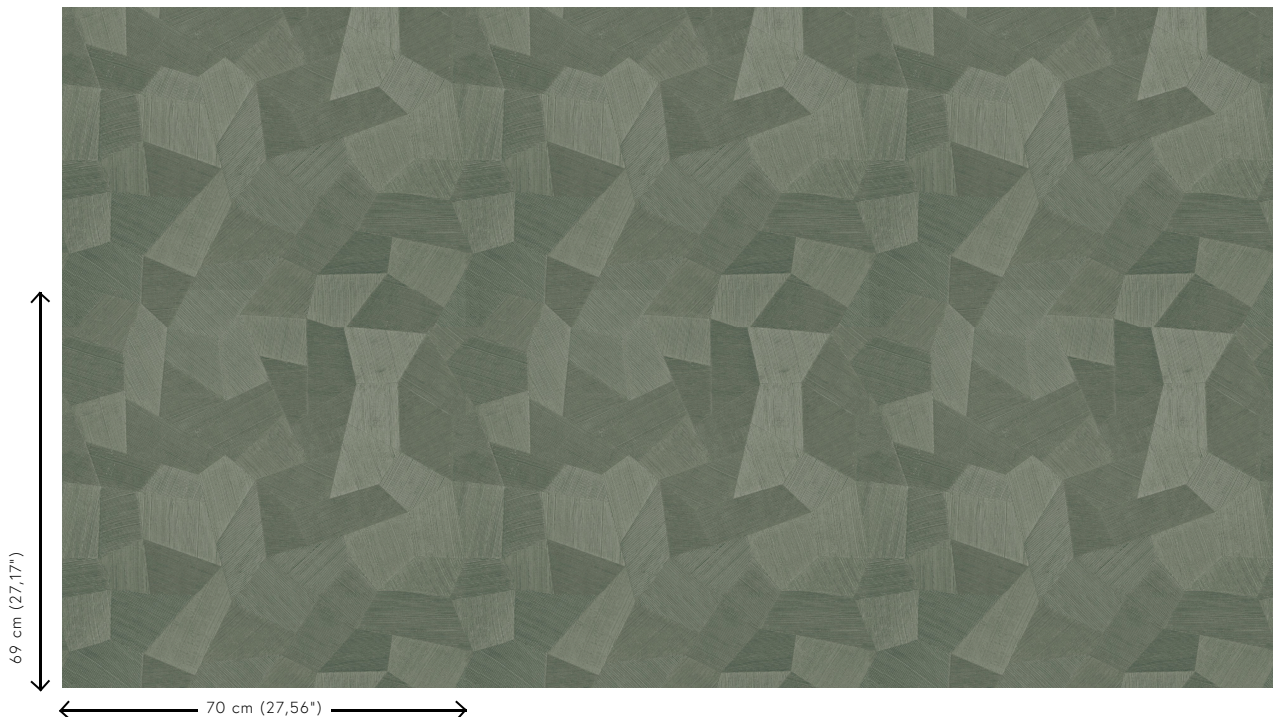

Kleuren (11)

75300

75301

75302

75303

75304

75305

75306

75307

75308

75309

75310

View

Meer informatie? [Klik hier](#)

Bestel stalen, bereken hoeveelheden, bekijk instructievideo's, download technische informatie en meer:
www.arte-international.com

ARTE®

wallcoverings for the ultimate in refinement