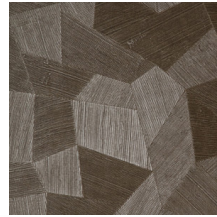

Technische specificaties

Referentie	<u>75308</u>
Productcategorie	Refined
Samenstelling	Vinylbehang op papier
Beschrijving	Vinylbehang met diep en natuurlijk ogend reliëf in strak geometrische vormen die een 3D-effect creëren
Afmetingen	Rollen van 10,05 m x 0,70 m = 7 m ²
Aanzet	Rechte aanzet 69 cm
Lijm	Arte Clearpro of een dispersielijm van goede kwaliteit
Hoe verlijmen	Methode 1: muur inlijmen en banen bevochtigen. Methode 2: banen inlijmen.
Lichtbestendigheid	Goed lichtbestendig
Hoe verwijderen	Afstripbaar
Brandnorm EU	B-s2, d0
Brandnorm VS	Class A
Onderhoud	Afwasbaar

Kleuren (11)

75300

75301

75302

75303

75304

75305

75306