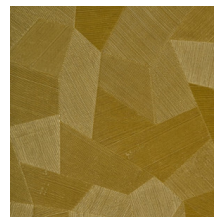

## Technische specificaties

Referentie	<u>75309</u>
Productcategorie	Refined
Samenstelling	Vinylbehang op papier
Beschrijving	Vinylbehang met diep en natuurlijk ogend reliëf in strak geometrische vormen die een 3D-effect creëren
Afmetingen	Rollen van 10,05 m x 0,70 m = 7 m <sup>2</sup>
Aanzet	Rechte aanzet 69 cm
Lijm	Arte Clearpro of een dispersielijm van goede kwaliteit
Hoe verlijmen	Methode 1: muur inlijmen en banen bevochtigen. Methode 2: banen inlijmen.
Lichtbestendigheid	Goed lichtbestendig
Hoe verwijderen	Afstripbaar
Brandnorm EU	B-s2, d0
Brandnorm VS	Class A
Onderhoud	Afwasbaar

## Kleuren (11)

75300

75301

75302

75303

75304

75305

75306