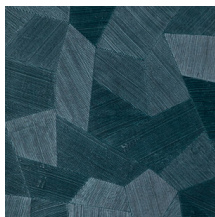

## Technische specificaties

Referentie	<u>75309</u>
Productcategorie	Refined
Samenstelling	Vinylbehang op papier
Beschrijving	Vinylbehang met diep en natuurlijk ogend reliëf in strak geometrische vormen die een 3D-effect creëren
Afmetingen	Rollen van 10,05 m x 0,70 m = 7 m <sup>2</sup>
Aanzet	Rechte aanzet 69 cm
Lijm	Arte Clearpro of een dispersielijm van goede kwaliteit
Hoe verlijmen	Methode 1: muur inlijmen en banen bevochtigen. Methode 2: banen inlijmen.
Lichtbestendigheid	Goed lichtbestendig
Hoe verwijderen	Afstripbaar
Brandnorm EU	B-s2, d0
Brandnorm VS	Class A
Onderhoud	Afwasbaar

## Kleuren (11)

75300

75301

75302

75303

75304

75305

75306