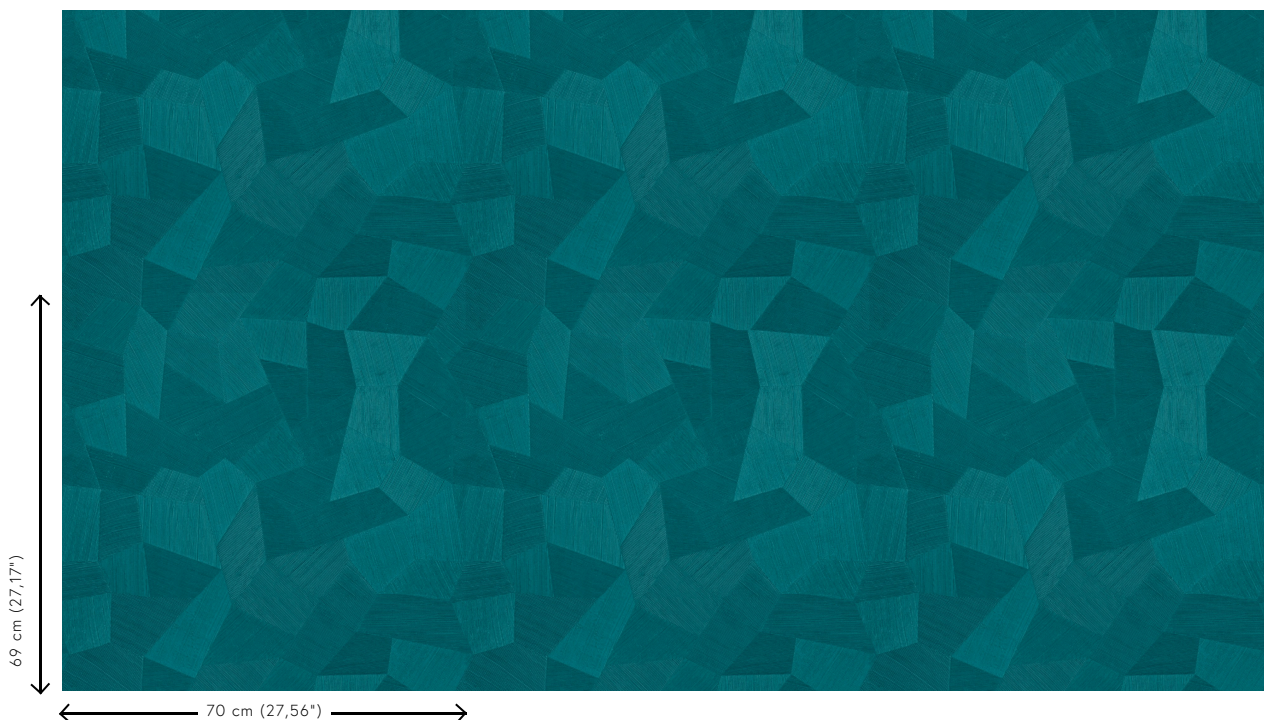

Kleuren (11)

75300

75301

75302

75303

75304

75305

75306

75307

75308

75309

75310

View

Meer informatie? [Klik hier](#)

Bestel stalen, bereken hoeveelheden, bekijk instructievideo's, download technische informatie en meer:
www.arte-international.com

ARTE®

wallcoverings for the ultimate in refinement