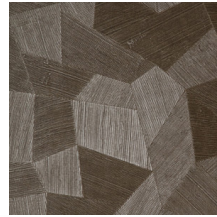

## Technische specificaties

Referentie	<u>75309</u>
Productcategorie	Refined
Samenstelling	Vinylbehang op papier
Beschrijving	Vinylbehang met diep en natuurlijk ogend reliëf in strak geometrische vormen die een 3D-effect creëren
Afmetingen	Rollen van 10,05 m x 0,70 m = 7 m <sup>2</sup>
Aanzet	Rechte aanzet 69 cm
Lijm	Arte Clearpro of een dispersielijm van goede kwaliteit
Hoe verlijmen	Methode 1: muur inlijmen en banen bevochtigen. Methode 2: banen inlijmen.
Lichtbestendigheid	Goed lichtbestendig
Hoe verwijderen	Afstripbaar
Brandnorm EU	B-s2, d0
Brandnorm VS	Class A
Onderhoud	Afwasbaar

## Kleuren (11)

75300

75301

75302

75303

75304

75305

75306

75307

75308

75309

75310