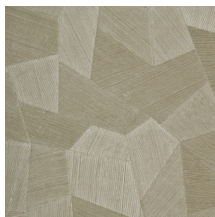

## Technische specificaties

Referentie	<u>75309</u>
Productcategorie	Refined
Samenstelling	Vinylbehang op papier
Beschrijving	Vinylbehang met diep en natuurlijk ogend reliëf in strak geometrische vormen die een 3D-effect creëren
Afmetingen	Rollen van 10,05 m x 0,70 m = 7 m <sup>2</sup>
Aanzet	Rechte aanzet 69 cm
Lijm	Arte Clearpro of een dispersielijm van goede kwaliteit
Hoe verlijmen	Methode 1: muur inlijmen en banen bevochtigen. Methode 2: banen inlijmen.
Lichtbestendigheid	Goed lichtbestendig
Hoe verwijderen	Afstripbaar
Brandnorm EU	B-s2, d0
Brandnorm VS	Class A
Onderhoud	Afwasbaar

## Kleuren (11)

75300

75301

75302

75303

75304

75305

75306