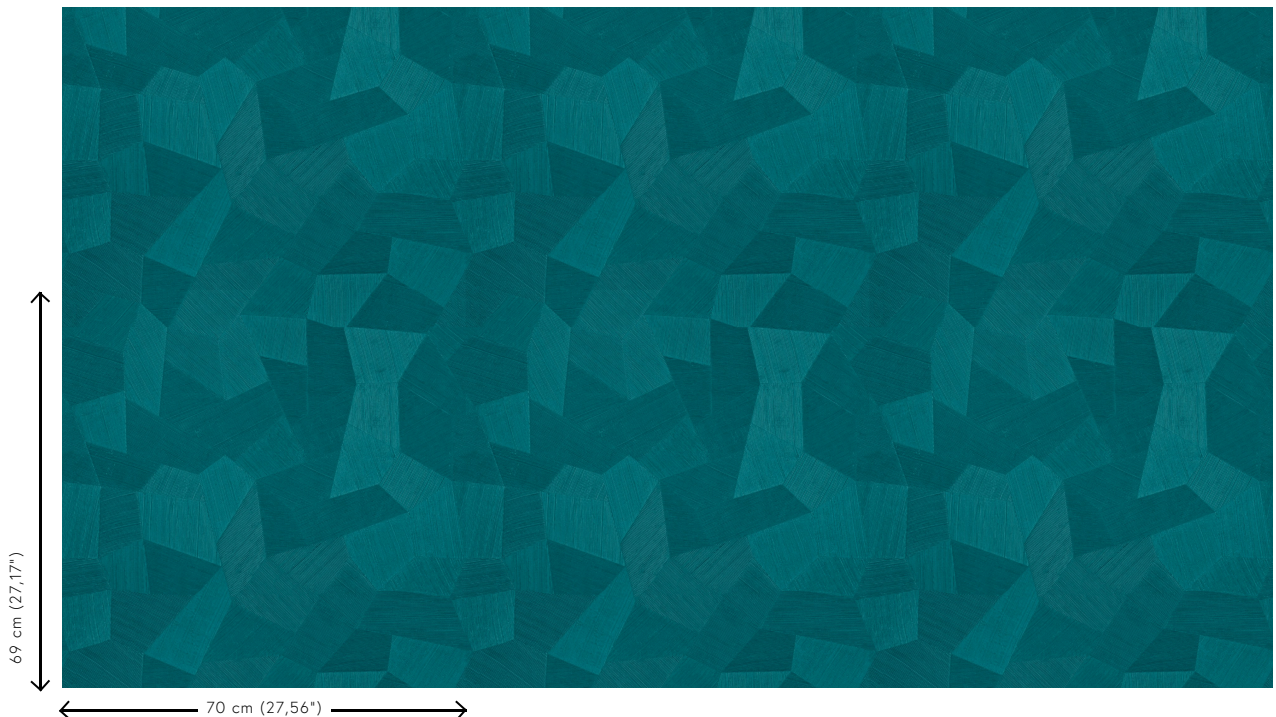

Kleuren (11)

75300

75301

75302

75303

75304

75305

75306

75307

75308

75309

75310

View

Meer informatie? [Klik hier](#)

Bestel stalen, bereken hoeveelheden, bekijk instructievideo's, download technische informatie en meer:
www.arte-international.com

ARTE®

wallcoverings for the ultimate in refinement