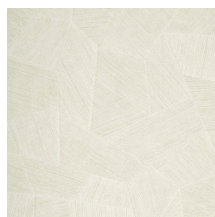

Technische specificaties

Referentie	<u>75310A</u> • Pebble Grey
Productcategorie	Refined
Samenstelling	Vinylbehang op papier
Beschrijving	Een diep en natuurlijk ogend reliëf in strak geometrische vormen die een 3D-effect creëren
Afmetingen	Rollen van 10,05 m x 0,70 m = 7 m ²
Aanzet	Rechte aanzet 69 cm
Lijm	Arte Clearpro of een dispersielijm van goede kwaliteit
Hoe verlijmen	Methode 1: muur inlijmen en banen bevochtigen. Methode 2: banen inlijmen.
Lichtbestendigheid	Goed lichtbestendig
Hoe verwijderen	Afstripbaar
Brandnorm EU	B-s2, d0
Brandnorm VS	Class A
Onderhoud	Afwasbaar

Kleuren (16)

26540A

26541A

26542A

26543A

26544A

75300A

75301A