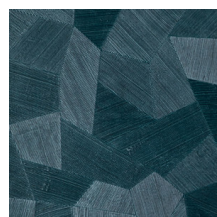

Kleuren (16)

75305A

View

Meer informatie? [Klik hier](#)

Bestel stalen, bereken hoeveelheden, bekijk instructievideo's, download technische informatie en meer:
www.arte-international.com

ARTE®

wallcoverings for the ultimate in refinement