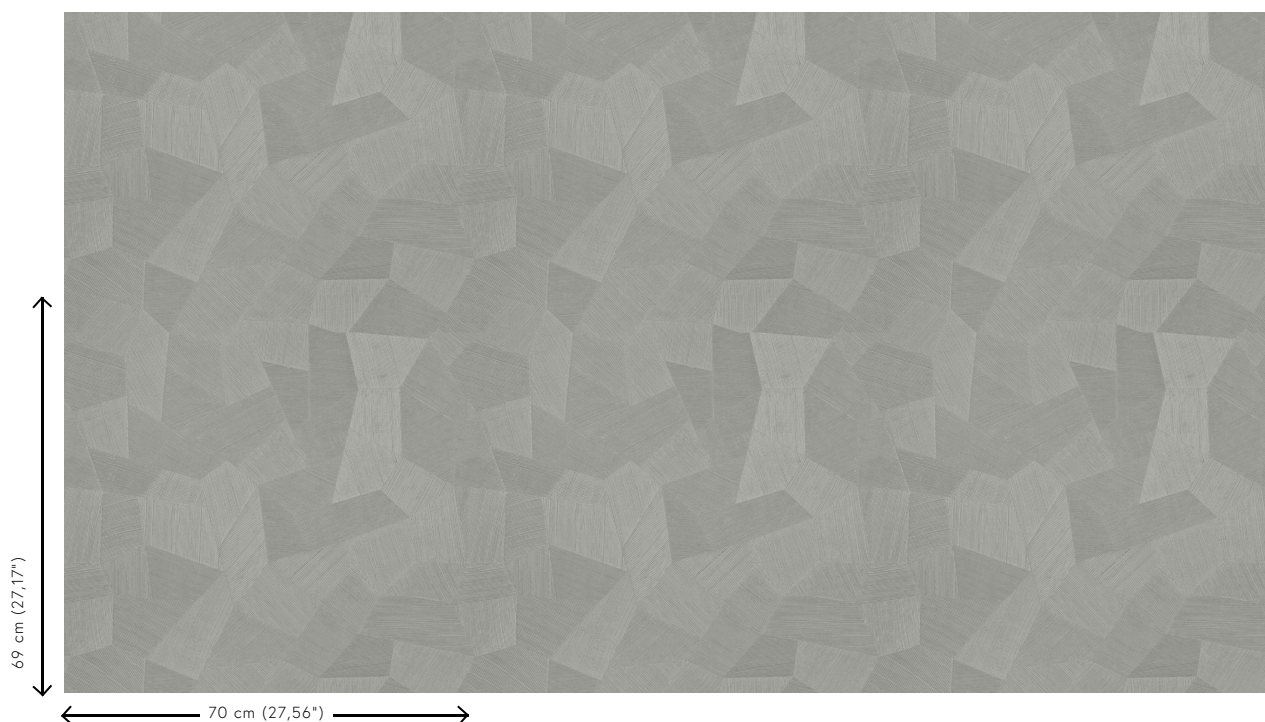

Kleuren (16)

View

Meer informatie? [Klik hier](#)

Bestel stalen, bereken hoeveelheden, bekijk instructievideo's, download technische informatie en meer:
www.arte-international.com

ARTE®

wallcoverings for the ultimate in refinement