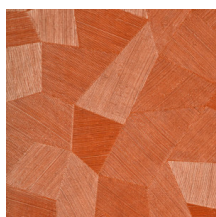

Technische specificaties

Referentie	<u>75310A</u> • Pebble Grey
Productcategorie	Refined
Samenstelling	Vinylbehang op papier
Beschrijving	Een diep en natuurlijk ogend reliëf in strak geometrische vormen die een 3D-effect creëren
Afmetingen	Rollen van 10,05 m x 0,70 m = 7 m ²
Aanzet	Rechte aanzet 69 cm
Lijm	Arte Clearpro of een dispersielijm van goede kwaliteit
Hoe verlijmen	Methode 1: muur inlijmen en banen bevochtigen. Methode 2: banen inlijmen.
Lichtbestendigheid	Goed lichtbestendig
Hoe verwijderen	Afstripbaar
Brandnorm EU	B-s2, d0
Brandnorm VS	Class A
Onderhoud	Afwasbaar

Kleuren (16)

26540A

26541A

26542A

26543A

26544A

75300A

75301A

75302A

75303A

75304A

75305A

75306A

75307A

75308A

75309A