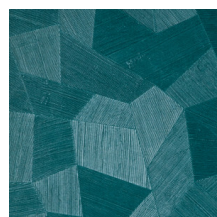

Technische specificaties

Referentie	<u>75310A</u> • Pebble Grey
Productcategorie	Refined
Samenstelling	Vinylbehang op papier
Beschrijving	Een diep en natuurlijk ogend reliëf in strak geometrische vormen die een 3D-effect creëren
Afmetingen	Rollen van 10,05 m x 0,70 m = 7 m ²
Aanzet	Rechte aanzet 69 cm
Lijm	Arte Clearpro of een dispersielijm van goede kwaliteit
Hoe verlijmen	Methode 1: muur inlijmen en banen bevochtigen. Methode 2: banen inlijmen.
Lichtbestendigheid	Goed lichtbestendig
Hoe verwijderen	Afstripbaar
Brandnorm EU	B-s2, d0
Brandnorm VS	Class A
Onderhoud	Afwasbaar

75302A

75303A

75304A

75305A

75306A

75307A

75308A

75309A