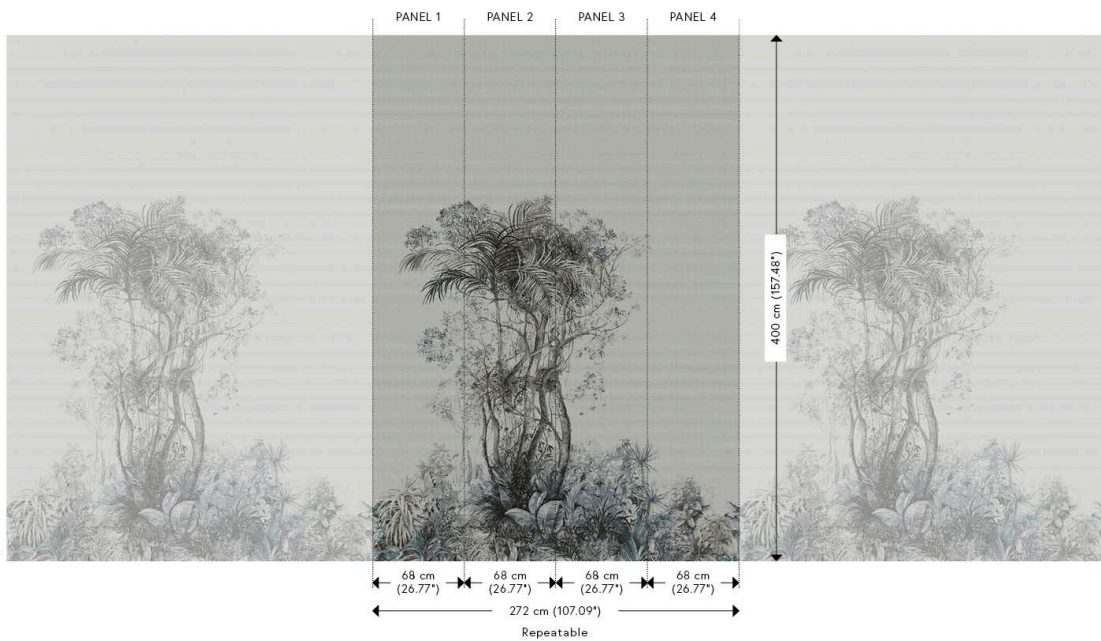

Technische specificaties

Referentie	<u>75500</u>
Productcategorie	Refined
Samenstelling	Vinylbehang op papier
Beschrijving	Een print met extra grote afmetingen voor een uitgesproken panoramisch effect
Afmetingen	Panelen van 2,72 m x 4,00 m
Opmerking	De tekening van deze panorama sluit perfect aan, zodat je meerdere exemplaren naast elkaar kan plaatsen
Lijm	Arte Clearpro of een dispersielijm van goede kwaliteit
Hoe verlijmen	Methode 1: muur inlijmen en banen bevochtigen. Methode 2: banen inlijmen.
Lichtbestendigheid	Goed lichtbestendig
Hoe verwijderen	Afstripbaar
Brandnorm EU	B-s2, d0
Brandnorm VS	Class A
Onderhoud	Afwasbaar

Kleuren (2)

75500

75501

View

Meer informatie? [Klik hier](#)

Bestel stalen, bereken hoeveelheden, bekijk instructievideo's, download technische informatie en meer:
www.arte-international.com

ARTE®

wallcoverings for the ultimate in refinement