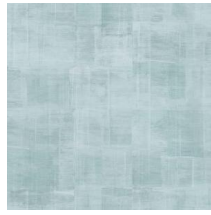

Urushi

Collectie JV904 Stardust

Technische specificaties

Referentie	<u>7560</u>
Samenstelling	Metallic muurbekleding op vlies
Afmetingen	Breedte 100 cm / leverbaar op afsnijding
Aanzet	Rechte aanzet 70 cm
Lijm	Arte Clearpro of een dispersielijm van goede kwaliteit
Hoe verlijmen	Muur inlijmen
Lichtbestendigheid	Goed lichtbestendig
Hoe verwijderen	Volledig droog verwijderbaar
Brandklasse EU	B-s1, d0
Onderhoud	Afwasbaar

Kleuren (6)

7560

7561

7562

7563

7564

7565

View