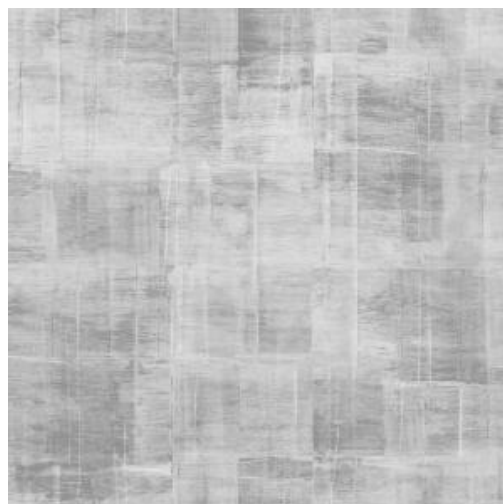

Urushi

Collectie JV904 Stardust

Technische specificaties

Referentie	<u>7560</u>
Samenstelling	Metallic muurbekleding op vlies
Afmetingen	Breedte 100 cm / leverbaar op afsnijding
Aanzet	Rechte aanzet 70 cm
Lijm	Arte Clearpro of een dispersielijm van goede kwaliteit
Hoe verlijmen	Muur inlijmen
Lichtbestendigheid	Goed lichtbestendig
Hoe verwijderen	Volledig droog verwijderbaar
Brandklasse EU	B-s1, d0
Onderhoud	Afwasbaar