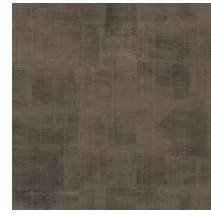

Urushi

Collectie JV904 Stardust

Technische specificaties

Referentie	<u>7560</u>
Samenstelling	Metallic muurbekleding op vlies
Afmetingen	Breedte 100 cm / leverbaar op afsnijding
Aanzet	Rechte aanzet 70 cm
Lijm	Arte Clearpro of een dispersielijm van goede kwaliteit
Hoe verlijmen	Muur inlijmen
Lichtbestendigheid	Goed lichtbestendig
Hoe verwijderen	Volledig droog verwijderbaar
Brandklasse EU	B-s1, d0
Onderhoud	Afwasbaar

Kleuren (6)

7560

7561

7562

7563

7564

7565

View