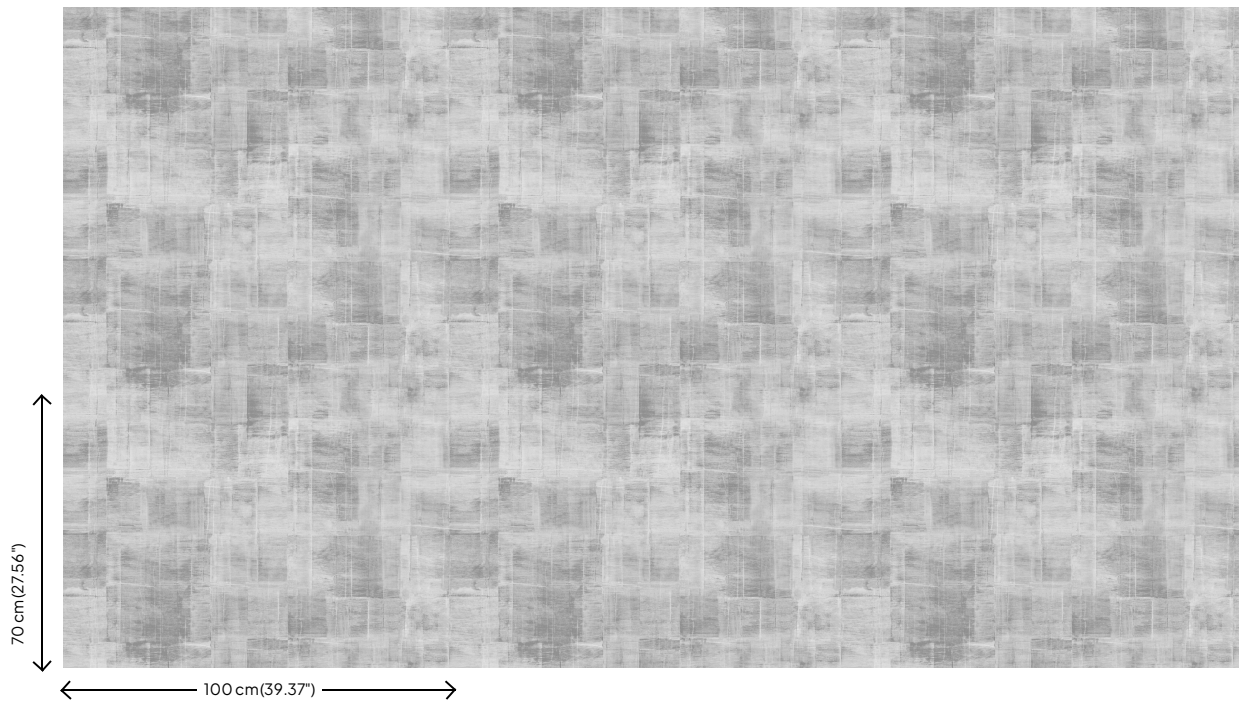

Urushi

Collectie JV904 Stardust

Technische specificaties

Referentie	<u>7560</u>
Samenstelling	Metallic muurbekleding op vlies
Afmetingen	Breedte 100 cm / leverbaar op afsnijding
Aanzet	Rechte aanzet 70 cm
Lijm	Arte Clearpro of een dispersielijm van goede kwaliteit
Hoe verlijmen	Muur inlijmen
Lichtbestendigheid	Goed lichtbestendig
Hoe verwijderen	Volledig droog verwijderbaar
Brandklasse EU	B-s1, d0
Onderhoud	Afwasbaar

Kleuren (6)

7560

7561

7562

7563

7564

7565

View