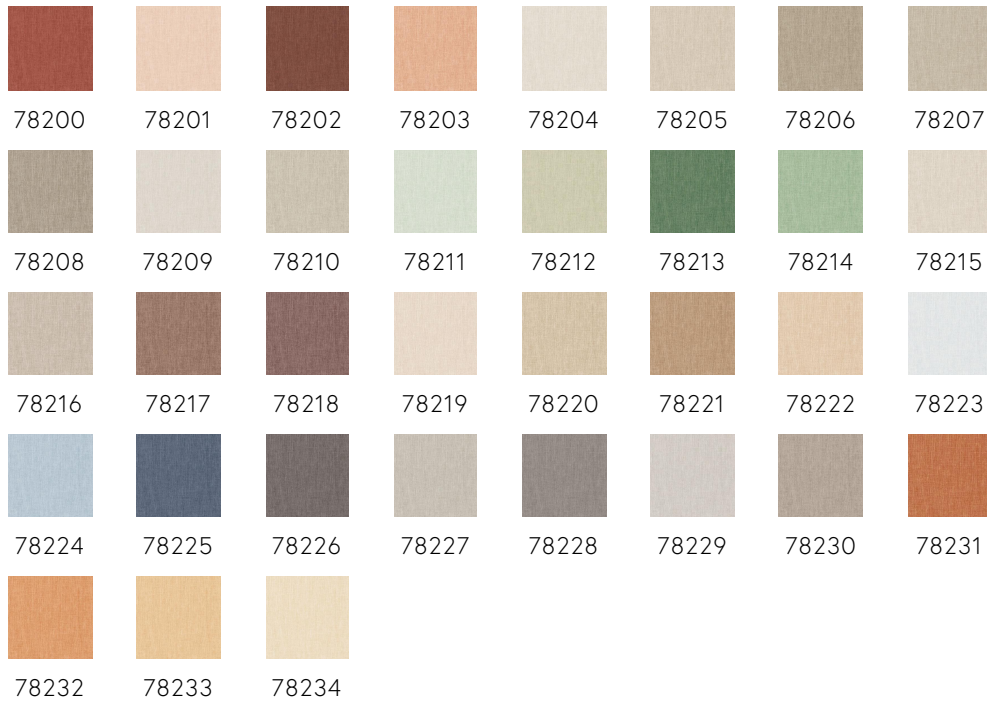

LIN NORMANDIE

Collectie Flamant Honoré

Verhaal achter de collectie

Het iconische behang Lin met haar ongeëvenaarde warme uitstraling wordt in deze collectie Honoré, aangevuld met twee prachtige uni-dessins. Samen bieden ze naast een rijke textuur ook een bijzonder en gevarieerd kleurenpalet. Met maar liefst 128 verschillende tinten, van zachte pastels en aardse nuances tot levendige, gedurfde kleuren, is er voor elke stijl en voorkeur van interieur een perfecte match.

Technische specificaties

| | |
|--------------------|--|
| Referentie | <u>78200</u> • Authentic Rust |
| Productcategorie | Refined |
| Samenstelling | Behang op vlies |
| Beschrijving | Een zeer realistische weergave van een fijn, luchtig en meer open geweven linnen |
| Afmetingen | Rollen van 8,50 m x 0,70 m = 6 m ² |
| Aanzet | Vrije aanzet 0 cm |
| Lijm | Arte Clearpro of een dispersielijm van goede kwaliteit |
| Hoe verlijmen | Muur inlijmen |
| Lichtbestendigheid | Goed lichtbestendig |
| Hoe verwijderen | Volledig droog verwijderbaar |
| Brandnorm EU | B-s1, d0 |
| Brandnorm VS | Class A |
| Onderhoud | Licht afwasbaar |
| IMO Certified | |

0493/22

Kleuren (35)

Meer informatie? [Klik hier](#)

Bestel stalen, bereken hoeveelheden, bekijk instructievideo's, download technische informatie en meer:
www.arte-international.com

ARTE®

wallcoverings for the ultimate in refinement